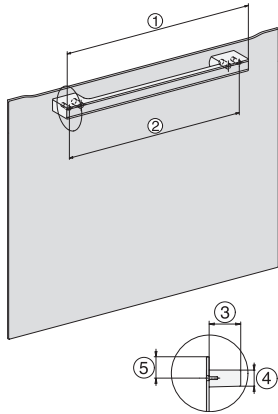

DGC 7840 HC Pro

Kompaktna kombinirana parna pečica

kuhanje v pari, peka in pečenje, brezvrvični termometer za živila in HydroClean.

DG7x40, DGC7x4x, DGC7x6x, DG7635, DGM7x4x, DO7, H2860B/BP, H7240BM, H7x40BM, H7x4xB/BP, H7x6xB/BP, installation drawings