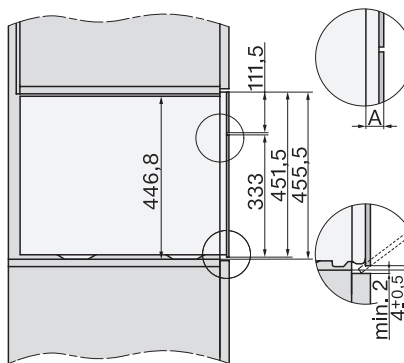

DGC7x4x, DGC7x4xX, DGC7x4xHCPro, DGC7x4xHCXPro installation drawings