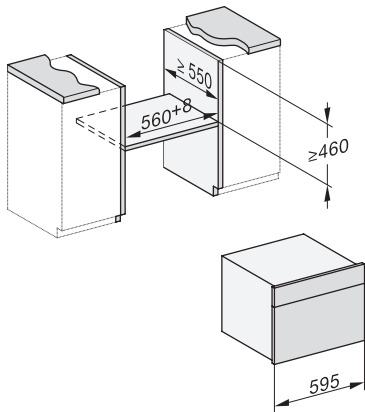

DG7x4x, DGM7x4x, DGC7x4x, DGC7x4xX, DGC7x4xHCPro, DGC7x4xHCXPro installation drawings