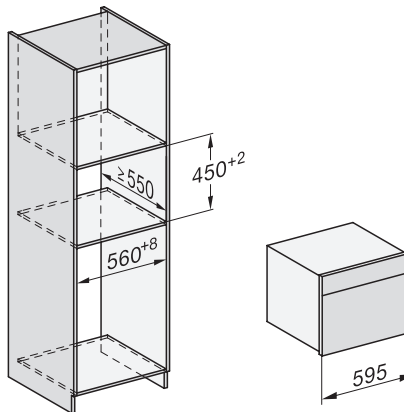

DGC7x4x, DGC7x4xX, DGC7x4xHCPro, DGC7x4xHCXPro installation drawings