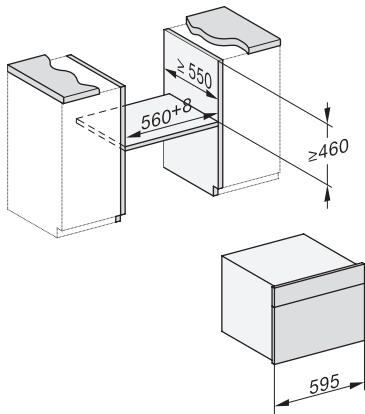

Varnostni izklop	•
Zapora vklopa	•
Sistem ohlajanja soprore	•
Zapora tipk	•
Tehnični podatki	
Volumen notranjosti v l	47
Število nivojev vstavljanja	3
Oznake nivojev vstavljanja	•
Tečaj vrat	spodaj
Osvetlitev notranjosti pečice	BrilliantLight
Temperature pri pečenju min. v °C	30
Temperature pri pečenju maks. v °C	230
Temperature pri kuhanju v pari min. v °C	40
Temperature pri kuhanju v pari maks. v °C	100
Širina niše min. v mm	560
Širina niše maks. v mm	568
Višina niše min. v mm	450
Višina niše maks. v mm	452
Globina niše v mm	550
Mere aparata (Š x V x G) v mm	595 x 456 x 569
Širina aparata v mm	595
Višina aparata v mm	455,5
Globina aparata v mm	568,5
Teža v kg	40,1
Skupna priključna moč v kW	3,40
Napetost v V	230
Frekvenca v Hz	50
Zaščita v A	16
Število faz	1
Priključni kabel z omrežnim vtičem	•
Dolžina priključnega kabla v m	2
Zamenjava žarnice	Servisna služba
Priložena oprema	
Globoki pekač s prevleko PerfectClean HUBB 71	1
Rešetka za peko in pečenje s prevleko PerfectClean HBBR 71	1
Izvlačno vodilo FlexiClip s prevleko PerfectClean HFC 71 (par)	1
Brezvrvični termometer za živila	1
Odstranljiva stranska vodila (par)	1
Perforirane posode za kuhanje iz plemenitega jekla	2
Neperforirane posode za kuhanje v pari iz plemenitega jekla	1
Čistilo HydroClean	1
Tablete za odstranjevanje vodnega kamna	2

ESW7x20, DGC7x4xHCPro, DGC7x4xHCXPro installation drawings

ESW7x10, DGC7x4xHCPro, DGC7x4xHCXPro, installation drawings

built-in DG DGM DGC XL build-under, installation drawing

DGC7x4x built-in tall cabinet, installation drawing

DGC7x4x swivel range of the aperture, installation drawings

screw joint DGC XL, installation drawing

DGC7x6x X with and without handle side view, installation drawings