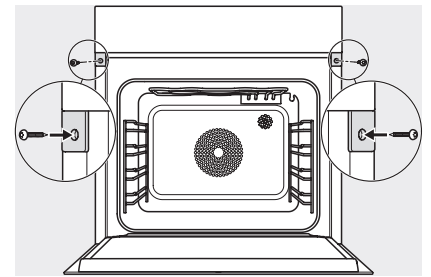

Osvetlitev notranjosti pečice	BrilliantLight
Temperature pri pečenju min. v °C	30
Temperature pri pečenju maks. v °C	230
Temperature pri kuhanju v pari min. v °C	40
Temperature pri kuhanju v pari maks. v °C	100
Širina niše min. v mm	560
Širina niše maks. v mm	568
Višina niše min. v mm	590
Višina niše maks. v mm	595
Globina niše v mm	550
Mere aparata (Š x V x G) v mm	595 x 596 x 567
Širina aparata v mm	595
Višina aparata v mm	596
Globina aparata v mm	567
Teža v kg	46,4
Skupna priključna moč v kW	3,45
Napetost v V	230
Frekvenca v Hz	50
Zaščita v A	16
Število faz	1
Priključni kabel z omrežnim vtičem	•
Dolžina priključnega kabla v m	2
Zamenjava žarnice	Servisna služba
Priložena oprema	
Globoki pekač s prevleko PerfectClean HUBB 71	1
Rešetka za peko in pečenje s prevleko PerfectClean HBBR 71	1
Odstranljiva stranska vodila (par)	1
Perforirane posode za kuhanje iz plemenitega jekla	1
Neperforirane posode za kuhanje v pari iz plemenitega jekla	1
Čistilo HydroClean	1
Tablete za odstranjevanje vodnega kamna	2
Razpoložljivi jeziki izpisov na prikazovalniku	
Razpoložljivi jeziki na prikazovalniku s funkcijo MultiLingua	bahasa malaysia, dansk, deutsch, english, español, français, hrvatski, italiano, magyar, nederlands, norsk, polski, portugûês, русский, romãna, slovenčina, slovenščina, srpski, suomi, svenska, türkçe, українська, čeština, ελληνικά,

DGC 7460 HCX Pro

Kombinirana parna pečica brez ročaja

za kuhanje v pari, peko in pečenje, s povezavo v omrežje in HydroClean.

ESW7x20, DGC7x6xHCPro, DGC7x6xHCXPro installation drawings

ESW7x10, EVS7010, DGC7x6xHCPro, DGC7x6xHCXPro installation drawings

built-in DGC XXL, installation drawing

DGC7x60 connections and ventilation 60cm, installation drawing

built-in DGC XXL build-under, installation drawing

screw joint DGC XXL, installation drawing

DGC7x4x swivel range of the aperture, installation drawings