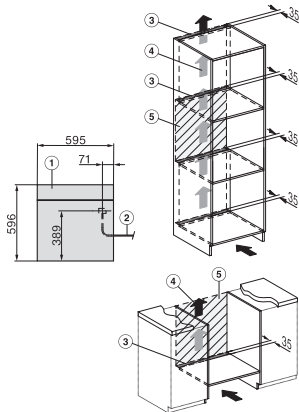

Osvetlitev notranjosti pečice	BrilliantLight
Temperature pri pečenju min. v °C	30
Temperature pri pečenju maks. v °C	230
Temperature pri kuhanju v pari min. v °C	40
Temperature pri kuhanju v pari maks. v °C	100
Širina niše min. v mm	560
Širina niše maks. v mm	568
Višina niše min. v mm	590
Višina niše maks. v mm	595
Globina niše v mm	550
Mere aparata (Š x V x G) v mm	595 x 596 x 567
Širina aparata v mm	595
Višina aparata v mm	596
Globina aparata v mm	567
Teža v kg	46,4
Skupna priključna moč v kW	3,45
Napetost v V	230
Frekvenca v Hz	50
Zaščita v A	16
Število faz	1
Priključni kabel z omrežnim vtičem	•
Dolžina priključnega kabla v m	2
Zamenjava žarnice	Servisna služba
Priložena oprema	
Globoki pekač s prevleko PerfectClean HUBB 71	1
Rešetka za peko in pečenje s prevleko PerfectClean HBBR 71	1
Odstranljiva stranska vodila (par)	1
Perforirane posode za kuhanje iz plemenitega jekla	1
Neperforirane posode za kuhanje v pari iz plemenitega jekla	1
Čistilo HydroClean	1
Tablete za odstranjevanje vodnega kamna	2
Razpoložljivi jeziki izpisov na prikazovalniku	
Razpoložljivi jeziki na prikazovalniku s funkcijo MultiLingua	bahasa malaysia, dansk, deutsch, english, español, français, hrvatski, italiano, magyar, nederlands, norsk, polski, portugûês, русский, romãna, slovenčina, slovenščina, srpski, suomi, svenska, türkçe, українська, čeština, ελληνικά,

built-in DGC XXL, installation drawing

DGC7x60 connections and ventilation 60cm, installation drawing

built-in DGC XXL build-under, installation drawing

screw joint DGC XXL, installation drawing

DGC7x4x swivel range of the aperture, installation drawings

side view DGC XXL, installation drawings