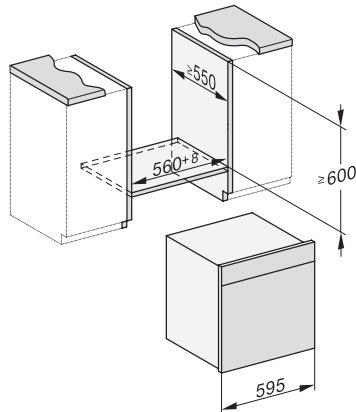

Osvetlitev notranjosti pečice	BrilliantLight
Temperature pri pečenju min. v °C	30
Temperature pri pečenju maks. v °C	230
Temperature pri kuhanju v pari min. v °C	40
Temperature pri kuhanju v pari maks. v °C	100
Širina niše min. v mm	560
Širina niše maks. v mm	568
Višina niše min. v mm	590
Višina niše maks. v mm	595
Globina niše v mm	550
Mere aparata (Š x V x G) v mm	595 x 596 x 567
Širina aparata v mm	595
Višina aparata v mm	596
Globina aparata v mm	567
Teža v kg	46,4
Skupna priključna moč v kW	3,45
Napetost v V	230
Frekvenca v Hz	50
Zaščita v A	16
Število faz	1
Priključni kabel z omrežnim vtičem	•
Dolžina priključnega kabla v m	2
Zamenjava žarnice	Servisna služba
Priložena oprema	
Globoki pekač s prevleko PerfectClean HUBB 71	1
Rešetka za peko in pečenje s prevleko PerfectClean HBBR 71	1
Odstranljiva stranska vodila (par)	1
Perforirane posode za kuhanje iz plemenitega jekla	1
Neperforirane posode za kuhanje v pari iz plemenitega jekla	1
Čistilo HydroClean	1
Tablete za odstranjevanje vodnega kamna	2
Razpoložljivi jeziki izpisov na prikazovalniku	
Razpoložljivi jeziki na prikazovalniku s funkcijo MultiLingua	bahasa malaysia, dansk, deutsch, english, español, français, hrvatski, italiano, magyar, nederlands, norsk, polski, portugûês, русский, romãna, slovenčina, slovenščina, srpski, suomi, svenska, türkçe, українська, čeština, ελληνικά,

DGC 7460 HCX Pro

Kombinirana parna pečica brez ročaja

za kuhanje v pari, peko in pečenje, s povezavo v omrežje in HydroClean.

ESW7x20, DGC7x6xHCPro, DGC7x6xHCXPro installation drawings

ESW7x10, EVS7010, DGC7x6xHCPro, DGC7x6xHCXPro installation drawings

built-in DGC XXL, installation drawing

DGC7x60 connections and ventilation 60cm, installation drawing

built-in DGC XXL build-under, installation drawing

screw joint DGC XXL, installation drawing

DGC7x4x swivel range of the aperture, installation drawings

side view DGC XXL, installation drawings