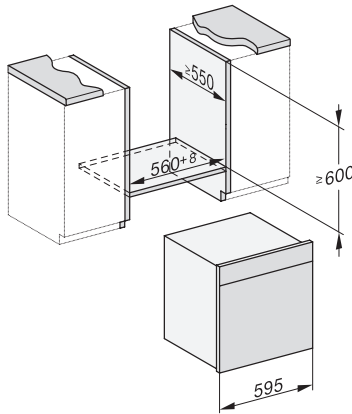

Osvetlitev notranjosti pečice	BrilliantLight
Temperature pri pečenju min. v °C	30
Temperature pri pečenju maks. v °C	230
Temperature pri kuhanju v pari min. v °C	40
Temperature pri kuhanju v pari maks. v °C	100
Širina niše min. v mm	560
Širina niše maks. v mm	568
Višina niše min. v mm	590
Višina niše maks. v mm	595
Globina niše v mm	550
Mere aparata (Š x V x G) v mm	595 x 596 x 567
Širina aparata v mm	595
Višina aparata v mm	596
Globina aparata v mm	567
Teža v kg	46,4
Skupna priključna moč v kW	3,45
Napetost v V	230
Frekvenca v Hz	50
Zaščita v A	16
Število faz	1
Priključni kabel z omrežnim vtičem	•
Dolžina priključnega kabla v m	2
Zamenjava žarnice	Servisna služba
<b>Priložena oprema</b>	
Globoki pekač s prevleko PerfectClean HUBB 71	1
Rešetka za peko in pečenje s prevleko PerfectClean HBBR 71	1
Odstranljiva stranska vodila (par)	1
Perforirane posode za kuhanje iz plemenitega jekla	1
Neperforirane posode za kuhanje v pari iz plemenitega jekla	1
Čistilo HydroClean	1
Tablete za odstranjevanje vodnega kamna	2
<b>Razpoložljivi jeziki izpisov na prikazovalniku</b>	
Razpoložljivi jeziki na prikazovalniku s funkcijo MultiLingua	bahasa malaysia, dansk, deutsch, english, español, français, hrvatski, italiano, magyar, nederlands, norsk, polski, português, русский, română, slovenčina, slovenščina, srpski, suomi, svenska, türkçe, українська, čeština, ελληνικά,

built-in DGC XXL, installation drawing

DGC7x60 connections and ventilation 60cm, installation drawing

built-in DGC XXL build-under, installation drawing

screw joint DGC XXL, installation drawing

DGC7x4x swivel range of the aperture, installation drawings

side view DGC XXL, installation drawings