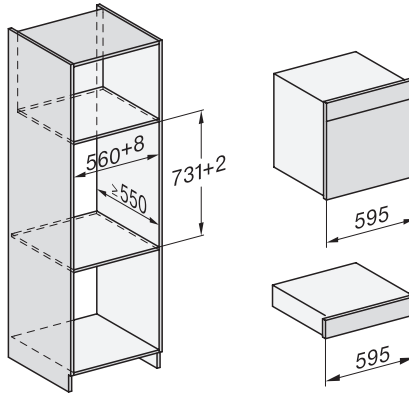

ESW7x10, EVS7010, DGC7x6xHCPro, DGC7x6xHCXPro installation drawings