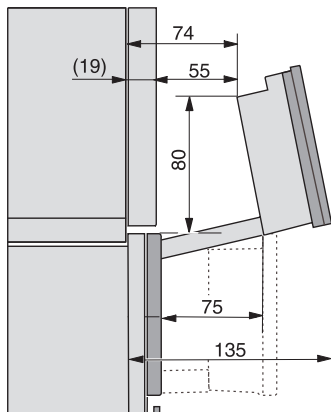

Osvetlitev notranjosti pečice	BrilliantLight
Temperature pri pečenju min. v °C	30
Temperature pri pečenju maks. v °C	230
Temperature pri kuhanju v pari min. v °C	40
Temperature pri kuhanju v pari maks. v °C	100
Širina niše min. v mm	560
Širina niše maks. v mm	568
Višina niše min. v mm	590
Višina niše maks. v mm	595
Globina niše v mm	550
Mere aparata (Š x V x G) v mm	595 x 596 x 567
Širina aparata v mm	595
Višina aparata v mm	596
Globina aparata v mm	567
Teža v kg	46,4
Skupna priključna moč v kW	3,45
Napetost v V	230
Frekvenca v Hz	50
Zaščita v A	16
Število faz	1
Priključni kabel z omrežnim vtičem	•
Dolžina priključnega kabla v m	2
Zamenjava žarnice	Servisna služba
<b>Priložena oprema</b>	
Globoki pekač s prevleko PerfectClean HUBB 71	1
Rešetka za peko in pečenje s prevleko PerfectClean HBBR 71	1
Odstranljiva stranska vodila (par)	1
Perforirane posode za kuhanje iz plemenitega jekla	1
Neperforirane posode za kuhanje v pari iz plemenitega jekla	1
Čistilo HydroClean	1
Tablete za odstranjevanje vodnega kamna	2
<b>Razpoložljivi jeziki izpisov na prikazovalniku</b>	
Razpoložljivi jeziki na prikazovalniku s funkcijo MultiLingua	bahasa malaysia, dansk, deutsch, english, español, français, hrvatski, italiano, magyar, nederlands, norsk, polski, português, русский, română, slovenčina, slovenščina, srpski, suomi, svenska, türkçe, українська, čeština, ελληνικά,

built-in DGC XXL, installation drawing

DGC7x60 connections and ventilation 60cm, installation drawing

built-in DGC XXL build-under, installation drawing

screw joint DGC XXL, installation drawing

DGC7x4x swivel range of the aperture, installation drawings

side view DGC XXL, installation drawings