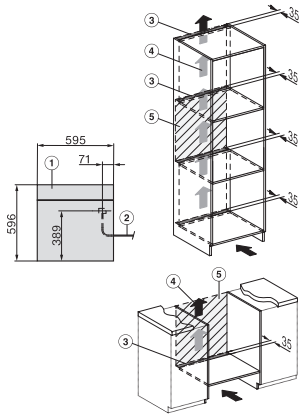

Osvetlitev notranjosti pečice	BrilliantLight
Temperature pri pečenju min. v °C	30
Temperature pri pečenju maks. v °C	230
Temperature pri kuhanju v pari min. v °C	40
Temperature pri kuhanju v pari maks. v °C	100
Širina niše min. v mm	560
Širina niše maks. v mm	568
Višina niše min. v mm	590
Višina niše maks. v mm	595
Globina niše v mm	550
Mere aparata (Š x V x G) v mm	595 x 596 x 567
Širina aparata v mm	595
Višina aparata v mm	596
Globina aparata v mm	567
Teža v kg	46,4
Skupna priključna moč v kW	3,45
Napetost v V	230
Frekvenca v Hz	50
Zaščita v A	16
Število faz	1
Priključni kabel z omrežnim vtičem	•
Dolžina priključnega kabla v m	2
Zamenjava žarnice	Servisna služba
<b>Priložena oprema</b>	
Globoki pekač s prevleko PerfectClean HUBB 71	1
Rešetka za peko in pečenje s prevleko PerfectClean HBBR 71	1
Odstranljiva stranska vodila (par)	1
Perforirane posode za kuhanje iz plemenitega jekla	1
Neperforirane posode za kuhanje v pari iz plemenitega jekla	1
Čistilo HydroClean	1
Tablete za odstranjevanje vodnega kamna	2
<b>Razpoložljivi jeziki izpisov na prikazovalniku</b>	
Razpoložljivi jeziki na prikazovalniku s funkcijo MultiLingua	bahasa malaysia, dansk, deutsch, english, español, français, hrvatski, italiano, magyar, nederlands, norsk, polski, português, русский, română, slovenčina, slovenščina, srpski, suomi, svenska, türkçe, українська, čeština, ελληνικά,

## DGC 7460 HCX Pro

Kombinirana parna pečica brez ročaja

za kuhanje v pari, peko in pečenje, s povezavo v omrežje in HydroClean.

ESW7x20, DGC7x6xHCPro, DGC7x6xHCXPro installation drawings

ESW7x10, EVS7010, DGC7x6xHCPro, DGC7x6xHCXPro installation drawings

built-in DGC XXL, installation drawing

DGC7x60 connections and ventilation 60cm, installation drawing

built-in DGC XXL build-under, installation drawing

screw joint DGC XXL, installation drawing

DGC7x4x swivel range of the aperture, installation drawings

side view DGC XXL, installation drawings