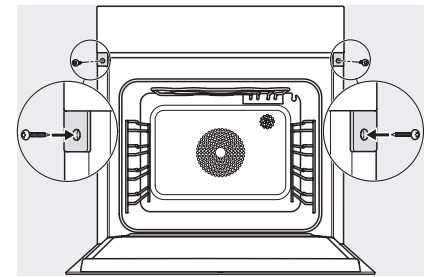

Osvetlitev notranjosti pečice	BrilliantLight
Temperature pri pečenju min. v °C	30
Temperature pri pečenju maks. v °C	230
Temperature pri kuhanju v pari min. v °C	40
Temperature pri kuhanju v pari maks. v °C	100
Širina niše min. v mm	560
Širina niše maks. v mm	568
Višina niše min. v mm	590
Višina niše maks. v mm	595
Globina niše v mm	550
Mere aparata (Š x V x G) v mm	595 x 596 x 567
Širina aparata v mm	595
Višina aparata v mm	596
Globina aparata v mm	567
Teža v kg	46,4
Skupna priključna moč v kW	3,45
Napetost v V	230
Frekvenca v Hz	50
Zaščita v A	16
Število faz	1
Priključni kabel z omrežnim vtičem	•
Dolžina priključnega kabla v m	2
Zamenjava žarnice	Servisna služba
<b>Priložena oprema</b>	
Globoki pekač s prevleko PerfectClean HUBB 71	1
Rešetka za peko in pečenje s prevleko PerfectClean HBBR 71	1
Odstranljiva stranska vodila (par)	1
Perforirane posode za kuhanje iz plemenitega jekla	1
Neperforirane posode za kuhanje v pari iz plemenitega jekla	1
Čistilo HydroClean	1
Tablete za odstranjevanje vodnega kamna	2
<b>Razpoložljivi jeziki izpisov na prikazovalniku</b>	
Razpoložljivi jeziki na prikazovalniku s funkcijo MultiLingua	bahasa malaysia, dansk, deutsch, english, español, français, hrvatski, italiano, magyar, nederlands, norsk, polski, português, русский, română, slovenčina, slovenščina, srpski, suomi, svenska, türkçe, українська, čeština, ελληνικά,

## DGC 7460 HCX Pro

Kombinirana parna pečica brez ročaja

za kuhanje v pari, peko in pečenje, s povezavo v omrežje in HydroClean.

ESW7x20, DGC7x6xHCPro, DGC7x6xHCXPro installation drawings

ESW7x10, EVS7010, DGC7x6xHCPro, DGC7x6xHCXPro installation drawings

built-in DGC XXL, installation drawing

DGC7x60 connections and ventilation 60cm, installation drawing

built-in DGC XXL build-under, installation drawing

screw joint DGC XXL, installation drawing

DGC7x4x swivel range of the aperture, installation drawings