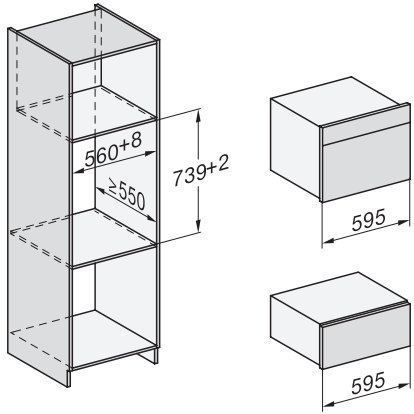

DGC 7440 HCX Pro

Kompaktna kombinirana parna pečica brez ročaja
za kuhanje v pari, peko in pečenje, s povezavo v omrežje in HydroClean.

ESW7x20, DGC7x4xHCPro, DGC7x4xHCXPro installation drawings