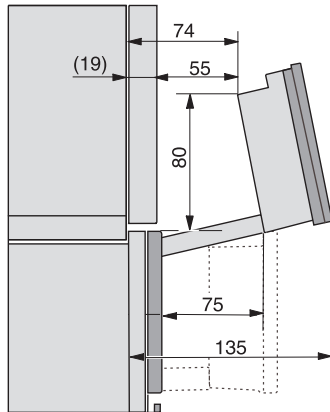

DGC7x4x, DGC7x4x-55, DGC7xxx, DGC7x4xHCPro, DGC7x4xHCXPro installation drawings