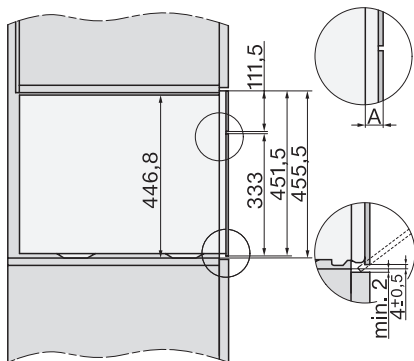

DGC7x4x, DGC7x4xX, DGC7x4xHCPro, DGC7x4xHCXPro installation drawings