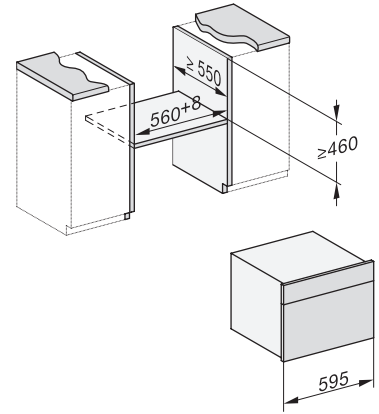

DG7x4x, DGM7x4x, DGC7x4x, DGC7x4xX, DGC7x4xHCPro, DGC7x4xHCXPro installation drawings