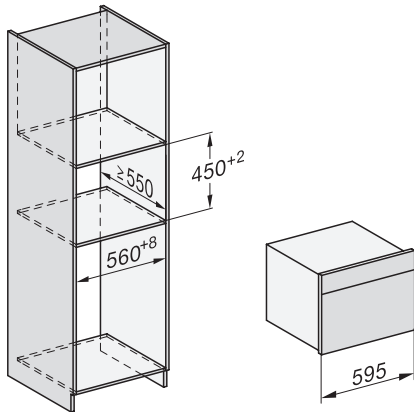

DGC7x4x, DGC7x4xX, DGC7x4xHCPro, DGC7x4xHCXPro installation drawings