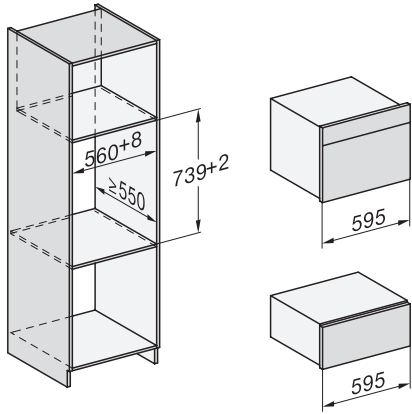

DGC 7440 HCX Pro

Kompaktna kombinirana parna pečica brez ročaja
za kuhanje v pari, peko in pečenje, s povezavo v omrežje in HydroClean.

ESW7x20, DGC7x4xHCPro, DGC7x4xHCXPro installation drawings