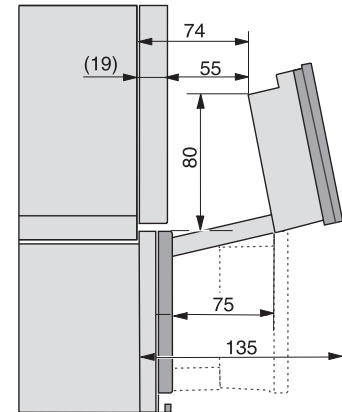

Osvetlitev notranjosti pečice	BrilliantLight
Temperature pri pečenju min. v °C	30
Temperature pri pečenju maks. v °C	230
Temperature pri kuhanju v pari min. v °C	40
Temperature pri kuhanju v pari maks. v °C	100
Širina niše min. v mm	560
Širina niše maks. v mm	568
Višina niše min. v mm	450
Višina niše maks. v mm	452
Globina niše v mm	550
Mere aparata (Š x V x G) v mm	595 x 456 x 569
Širina aparata v mm	595
Višina aparata v mm	455,5
Globina aparata v mm	568,5
Teža v kg	40,2
Skupna priključna moč v kW	3,40
Napetost v V	230
Frekvenca v Hz	50
Zaščita v A	16
Število faz	1
Priključni kabel z omrežnim vtičem	•
Dolžina priključnega kabla v m	2
Zamenjava žarnice	Servisna služba
<b>Priložena oprema</b>	
Globoki pekač s prevleko PerfectClean HUBB 71	1
Rešetka za peko in pečenje s prevleko PerfectClean HBBR 71	1
Odstranljiva stranska vodila (par)	1
Perforirane posode za kuhanje iz plemenitega jekla	1
Neperforirane posode za kuhanje v pari iz plemenitega jekla	1
Čistilo HydroClean	1
Tablete za odstranjevanje vodnega kamna	2
<b>Razpoložljivi jeziki izpisov na prikazovalniku</b>	

built-in DG DGM DGC XL build-under, installation drawing

DGC7x4x built-in tall cabinet, installation drawing

DGC7x40 connections and ventilation 45cm, installation drawing

DGC7x4x swivel range of the aperture, installation drawings

screw joint DGC XL, installation drawing

DGC7x6x X with and without handle side view, installation drawings