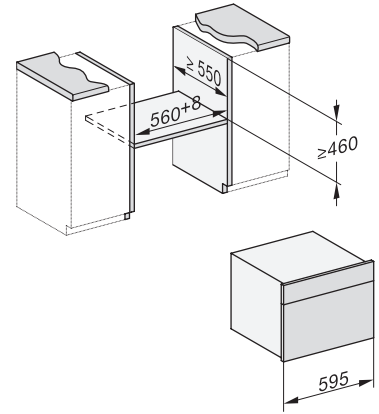

## DGC 7440 HCX Pro

Kompaktna kombinirana parna pečica brez ročaja  
za kuhanje v pari, peko in pečenje, s povezavo v omrežje in HydroClean.

ESW7x20, DGC7x4xHCPro, DGC7x4xHCXPro installation drawings

ESW7x10, DGC7x4xHCPro, DGC7x4xHCXPro, installation drawings