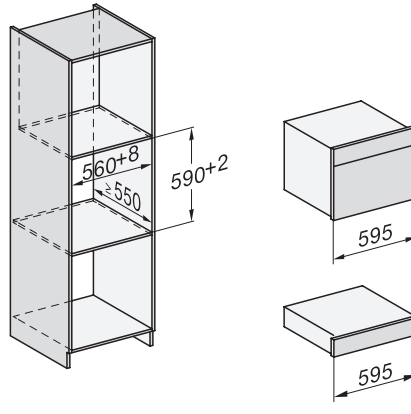

ESW7x10, DGC7x4xHCPro, DGC7x4xHCXPro, installation drawings