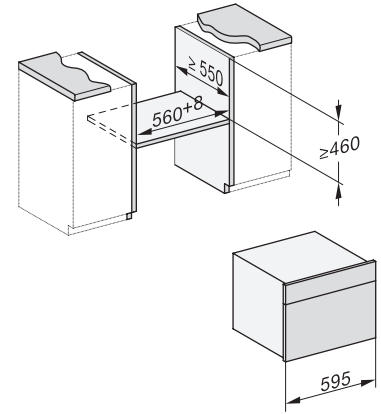

Osvetlitev notranjosti pečice	BrilliantLight
Temperature pri pečenju min. v °C	30
Temperature pri pečenju maks. v °C	230
Temperature pri kuhanju v pari min. v °C	40
Temperature pri kuhanju v pari maks. v °C	100
Širina niše min. v mm	560
Širina niše maks. v mm	568
Višina niše min. v mm	450
Višina niše maks. v mm	452
Globina niše v mm	550
Mere aparata (Š x V x G) v mm	595 x 456 x 569
Širina aparata v mm	595
Višina aparata v mm	455,5
Globina aparata v mm	568,5
Teža v kg	40,2
Skupna priključna moč v kW	3,40
Napetost v V	230
Frekvenca v Hz	50
Zaščita v A	16
Število faz	1
Priključni kabel z omrežnim vtičem	•
Dolžina priključnega kabla v m	2
Zamenjava žarnice	Servisna služba
<b>Priložena oprema</b>	
Globoki pekač s prevleko PerfectClean HUBB 71	1
Rešetka za peko in pečenje s prevleko PerfectClean HBBR 71	1
Odstranljiva stranska vodila (par)	1
Perforirane posode za kuhanje iz plemenitega jekla	1
Neperforirane posode za kuhanje v pari iz plemenitega jekla	1
Čistilo HydroClean	1
Tablete za odstranjevanje vodnega kamna	2
<b>Razpoložljivi jeziki izpisov na prikazovalniku</b>	

built-in DG DGM DGC XL build-under, installation drawing

DGC7x4x built-in tall cabinet, installation drawing

DGC7x40 connections and ventilation 45cm, installation drawing

DGC7x4x swivel range of the aperture, installation drawings