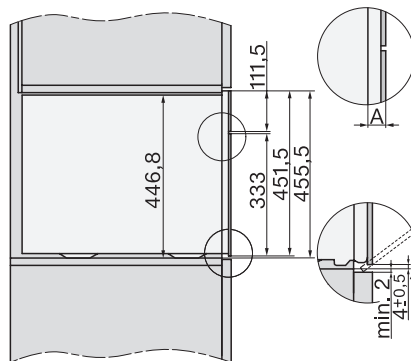

Osvetlitev notranjosti pečice	BrilliantLight
Temperature pri pečenju min. v °C	30
Temperature pri pečenju maks. v °C	230
Temperature pri kuhanju v pari min. v °C	40
Temperature pri kuhanju v pari maks. v °C	100
Širina niše min. v mm	560
Širina niše maks. v mm	568
Višina niše min. v mm	450
Višina niše maks. v mm	452
Globina niše v mm	550
Mere aparata (Š x V x G) v mm	595 x 456 x 569
Širina aparata v mm	595
Višina aparata v mm	455,5
Globina aparata v mm	568,5
Teža v kg	40,2
Skupna priključna moč v kW	3,40
Napetost v V	230
Frekvenca v Hz	50
Zaščita v A	16
Število faz	1
Priključni kabel z omrežnim vtičem	•
Dolžina priključnega kabla v m	2
Zamenjava žarnice	Servisna služba
<b>Priložena oprema</b>	
Globoki pekač s prevleko PerfectClean HUBB 71	1
Rešetka za peko in pečenje s prevleko PerfectClean HBBR 71	1
Odstranljiva stranska vodila (par)	1
Perforirane posode za kuhanje iz plemenitega jekla	1
Neperforirane posode za kuhanje v pari iz plemenitega jekla	1
Čistilo HydroClean	1
Tablete za odstranjevanje vodnega kamna	2
<b>Razpoložljivi jeziki izpisov na prikazovalniku</b>	

built-in DG DGM DGC XL build-under, installation drawing

DGC7x4x built-in tall cabinet, installation drawing

DGC7x40 connections and ventilation 45cm, installation drawing

DGC7x4x swivel range of the aperture, installation drawings

screw joint DGC XL, installation drawing

DGC7x6x X with and without handle side view, installation drawings