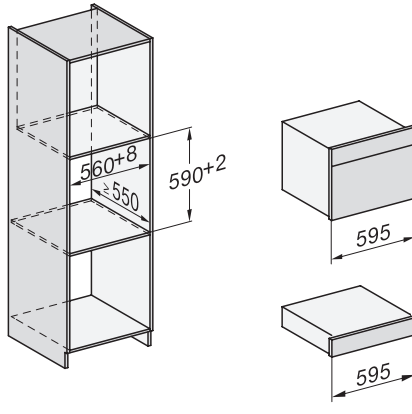

## DGC 7440 HCX Pro

Kompaktna kombinirana parna pečica brez ročaja  
za kuhanje v pari, peko in pečenje, s povezavo v omrežje in HydroClean.

ESW7x20, DGC7x4xHCPro, DGC7x4xHCXPro installation drawings

ESW7x10, DGC7x4xHCPro, DGC7x4xHCXPro, installation drawings