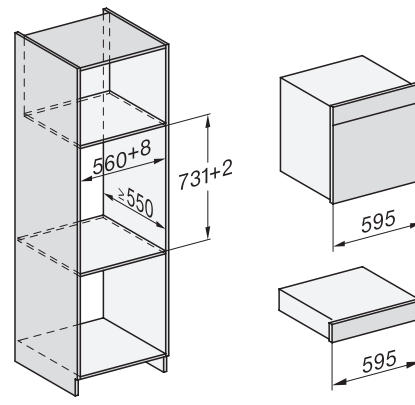

ESW7x10, EVS7010, DGC7x6xHCPro, DGC7x6xHCXPro installation drawings