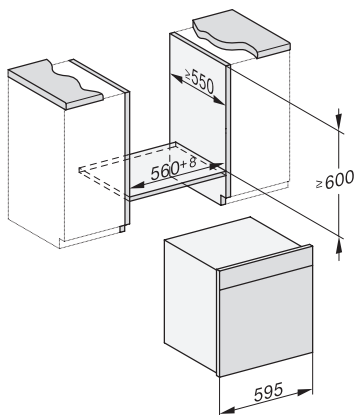

DGC7x6x, DGC7x6xX, DGC7x6xHCPro, DGC7x6xHCXPro installation drawings