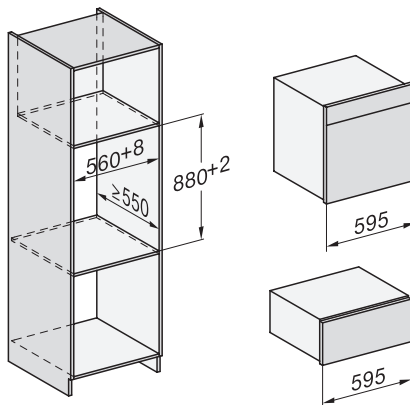

ESW7x20, DGC7x6xHCPro, DGC7x6xHCXPro installation drawings