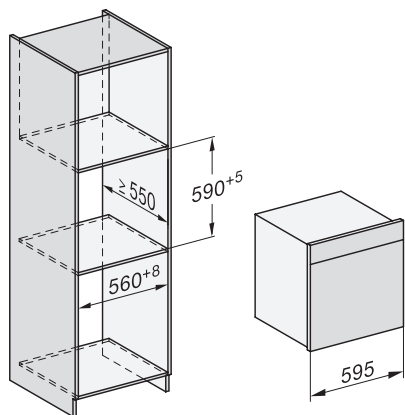

DGC7x6x, DGC7x6xX, DGC7x6xHCPro, DGC7x6xHCXPro installation drawings