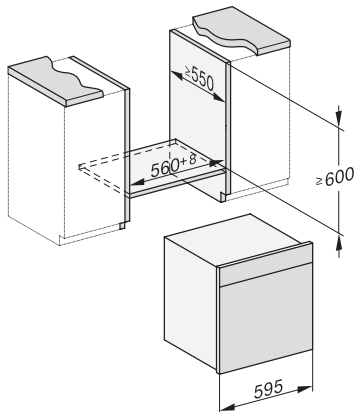

Zapora vklopa	•
Sistem ohlajanja sopare	•
Zapora tipk	•
<b>Tehnični podatki</b>	
Volumen notranjosti v l	67
Število nivojev vstavljanja	4
Oznake nivojev vstavljanja	•
Tečaj vrat	spodaj
Osvetlitev notranjosti pečice	BrilliantLight
Temperature pri pečenju min. v °C	30
Temperature pri pečenju maks. v °C	230
Temperature pri kuhanju v pari min. v °C	40
Temperature pri kuhanju v pari maks. v °C	100
Širina niše min. v mm	560
Širina niše maks. v mm	568
Višina niše min. v mm	590
Višina niše maks. v mm	595
Globina niše v mm	550
Mere aparata (Š x V x G) v mm	595 x 596 x 567
Širina aparata v mm	595
Višina aparata v mm	596
Globina aparata v mm	567
Teža v kg	46,4
Skupna priključna moč v kW	3,45
Napetost v V	230
Frekvenca v Hz	50
Zaščita v A	16
Število faz	1
Priključni kabel z omrežnim vtičem	•
Dolžina priključnega kabla v m	2
Zamenjava žarnice	Servisna služba
<b>Priložena oprema</b>	
Globoki pekač s prevleko PerfectClean	1
Rešetka za peko in pečenje s prevleko PerfectClean	1
Odstranljiva stranska vodila (par)	1
Perforirane posode za kuhanje iz plemenitega jekla	1
Neperforirane posode za kuhanje iz plemenitega jekla	1
Čistilo HydroClean	1
Tablete za odstranjevanje vodnega kamna	2
<b>Razpoložljivi jeziki izpisov na prikazovalniku</b>	
Razpoložljivi jeziki na prikazovalniku s funkcijo MultiLingua	bahasa malaysia, dansk, deutsch, english, español, français, hrvatski, italiano, magyar, nederlands, norsk, polski, portuguese, русский, română, slovenčina, slovensčina, srpski, suomi, svenska, türkçe, українська, čeština, ελληνικά,

ESW7x20, DGC7x6xHCPro, DGC7x6xHCXPro installation drawings

ESW7x10, EVS7010, DGC7x6xHCPro, DGC7x6xHCXPro installation drawings

built-in DGC XXL, installation drawing

built-in DGC XXL build-under, installation drawing

screw joint DGC XXL, installation drawing

DGC7x4x Schwenkbereich der Blende, installation drawings

side view DGC XXL, installation drawings