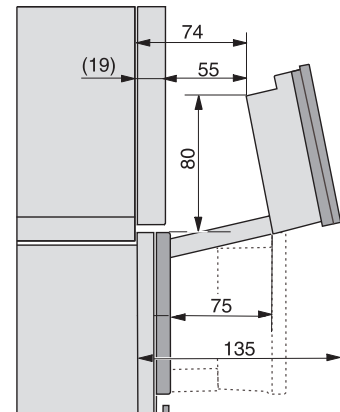

Varnostni izklop	•
Zapora vklopa	•
Sistem ohlajanja sopare	•
Zapora tipk	•
<b>Tehnični podatki</b>	
Volumen notranjosti v l	47
Število nivojev vstavljanja	3
Oznake nivojev vstavljanja	•
Tečaj vrat	spodaj
Osvetlitev notranjosti pečice	BrilliantLight
Temperature pri pečenju min. v °C	30
Temperature pri pečenju maks. v °C	230
Temperature pri kuhanju v pari min. v °C	40
Temperature pri kuhanju v pari maks. v °C	100
Širina niše min. v mm	560
Širina niše maks. v mm	568
Višina niše min. v mm	450
Višina niše maks. v mm	452
Globina niše v mm	550
Mere aparata (Š x V x G) v mm	595 x 456 x 569
Širina aparata v mm	595
Višina aparata v mm	455,5
Globina aparata v mm	568,5
Teža v kg	40,2
Skupna priključna moč v kW	3,40
Napetost v V	230
Frekvenca v Hz	50
Zaščita v A	16
Število faz	1
Priključni kabel z omrežnim vtičem	•
Dolžina priključnega kabla v m	2
Zamenjava žarnice	Servisna služba
<b>Priložena oprema</b>	
Globoki pekač s prevleko PerfectClean	1
Rešetka za peko in pečenje s prevleko PerfectClean	1
Odstranljiva stranska vodila (par)	1
Perforirane posode za kuhanje iz plemenitega jekla	1
Neperforirane posode za kuhanje iz plemenitega jekla	1
Čistilo HydroClean	1
Tablete za odstranjevanje vodnega kamna	2
<b>Razpoložljivi jeziki izpisov na prikazovalniku</b>	
Razpoložljivi jeziki na prikazovalniku s funkcijo MultiLingua	bahasa malaysia, dansk, deutsch, english, español, français, hrvatski, italiano, magyar, nederlands, norsk, polski, portugûes, русский, romãna, slovenčina, slovenščina, srpski, suomi, svenska, türkçe, українська, čeština, ελληνικά,

ESW7x20, DGC7x4xHCPro, DGC7x4xHCXPro installation drawings

ESW7x10, DGC7x4xHCPro, DGC7x4xHCXPro, installation drawings

built-in DG DGM DGC XL build-under, installation drawing

DGC7x4x built-in tall cabinet, installation drawing

DGC7x4x Schwenkbereich der Blende, installation drawings

screw joint DGC XL, installation drawing

DGC7x6x X with and without handle side view, installation drawings