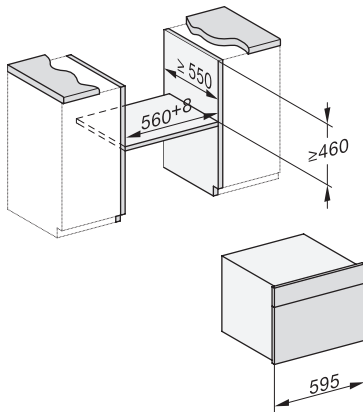

Varnostni izklop	•
Zapora vklopa	•
Sistem ohlajanja sopare	•
Zapora tipk	•
<b>Tehnični podatki</b>	
Volumen notranjosti v l	47
Število nivojev vstavljanja	3
Oznake nivojev vstavljanja	•
Tečaj vrat	spodaj
Osvetlitev notranjosti pečice	BrilliantLight
Temperature pri pečenju min. v °C	30
Temperature pri pečenju maks. v °C	230
Temperature pri kuhanju v pari min. v °C	40
Temperature pri kuhanju v pari maks. v °C	100
Širina niše min. v mm	560
Širina niše maks. v mm	568
Višina niše min. v mm	450
Višina niše maks. v mm	452
Globina niše v mm	550
Mere aparata (Š x V x G) v mm	595 x 456 x 569
Širina aparata v mm	595
Višina aparata v mm	455,5
Globina aparata v mm	568,5
Teža v kg	40,2
Skupna priključna moč v kW	3,40
Napetost v V	230
Frekvenca v Hz	50
Zaščita v A	16
Število faz	1
Priključni kabel z omrežnim vtičem	•
Dolžina priključnega kabla v m	2
Zamenjava žarnice	Servisna služba
<b>Priložena oprema</b>	
Globoki pekač s prevleko PerfectClean	1
Rešetka za peko in pečenje s prevleko PerfectClean	1
Odstranljiva stranska vodila (par)	1
Perforirane posode za kuhanje iz plemenitega jekla	1
Neperforirane posode za kuhanje iz plemenitega jekla	1
Čistilo HydroClean	1
Tablete za odstranjevanje vodnega kamna	2
<b>Razpoložljivi jeziki izpisov na prikazovalniku</b>	
Razpoložljivi jeziki na prikazovalniku s funkcijo MultiLingua	bahasa malaysia, dansk, deutsch, english, español, français, hrvatski, italiano, magyar, nederlands, norsk, polski, portugûes, русский, romãna, slovenčina, slovenščina, srpski, suomi, svenska, türkçe, українська, čeština, ελληνικά,

ESW7x20, DGC7x4xHCPro, DGC7x4xHCXPro installation drawings

ESW7x10, DGC7x4xHCPro, DGC7x4xHCXPro, installation drawings

built-in DG DGM DGC XL build-under, installation drawing

DGC7x4x built-in tall cabinet, installation drawing

DGC7x4x Schwenkbereich der Blende, installation drawings

screw joint DGC XL, installation drawing

DGC7x6x X with and without handle side view, installation drawings