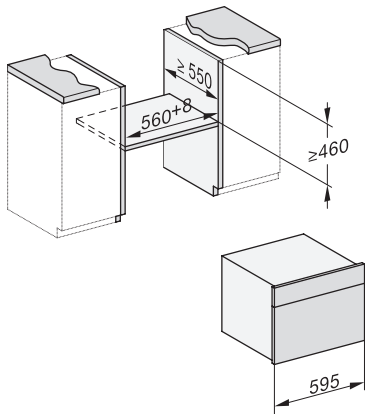

Varnostni izklop	•
Zapora vklopa	•
Sistem ohlajanja sopare	•
Zapora tipk	•
<b>Tehnični podatki</b>	
Volumen notranjosti v l	47
Število nivojev vstavljanja	3
Oznake nivojev vstavljanja	•
Tečaj vrat	spodaj
Osvetlitev notranjosti pečice	BrilliantLight
Temperature pri pečenju min. v °C	30
Temperature pri pečenju maks. v °C	230
Temperature pri kuhanju v pari min. v °C	40
Temperature pri kuhanju v pari maks. v °C	100
Širina niše min. v mm	560
Širina niše maks. v mm	568
Višina niše min. v mm	450
Višina niše maks. v mm	452
Globina niše v mm	550
Mere aparata (Š x V x G) v mm	595 x 456 x 569
Širina aparata v mm	595
Višina aparata v mm	455,5
Globina aparata v mm	568,5
Teža v kg	40,2
Skupna priključna moč v kW	3,40
Napetost v V	230
Frekvenca v Hz	50
Zaščita v A	16
Število faz	1
Priključni kabel z omrežnim vtičem	•
Dolžina priključnega kabla v m	2
Zamenjava žarnice	Servisna služba
<b>Priložena oprema</b>	
Globoki pekač s prevleko PerfectClean HUBB 71	1
Rešetka za peko in pečenje s prevleko PerfectClean HBBR 71	1
Odstranljiva stranska vodila (par)	1
Perforirane posode za kuhanje iz plemenitega jekla	1
Neperforirane posode za kuhanje v pari iz plemenitega jekla	1
Čistilo HydroClean	1
Tablete za odstranjevanje vodnega kamna	2
<b>Razpoložljivi jeziki izpisov na prikazovalniku</b>	
Razpoložljivi jeziki na prikazovalniku s funkcijo MultiLingua	bahasa malaysia, dansk, deutsch, english, español, français, hrvatski, italiano, magyar, nederlands, norsk, polski, portugues, русский, română, slovenčina, slovenščina, srpski, suomi, svenska, türkçe, українська, čeština, ελληνικά,

ESW7x20, DGC7x4xHCPro, DGC7x4xHCXPro installation drawings

ESW7x10, DGC7x4xHCPro, DGC7x4xHCXPro, installation drawings

built-in DG DGM DGC XL build-under, installation drawing

DGC7x4x built-in tall cabinet, installation drawing

DGC7x4x swivel range of the aperture, installation drawings

screw joint DGC XL, installation drawing

DGC7x6x X with and without handle side view, installation drawings