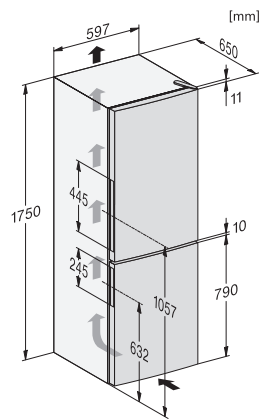

KD4050E Active, KD4052E Active, installation sketch (installation drawings)