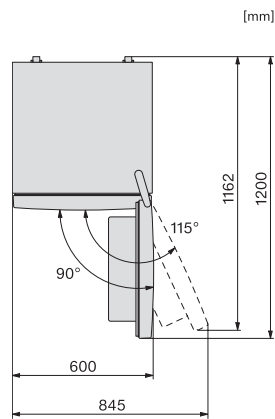

KD 4052 E Active

Prostostoječi hladilnik z zamrzovalnikom

s funkcijami DailyFresh, DuplexCool in ComfortFrost po ugodni vstopni ceni.

KF4372CD, KF4392CD, KD4050E Active, KD4052E Active, KD4072E Active, KD4172E Active, top view (installation drawings)