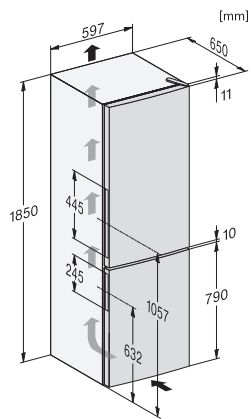

KD 4072 E Active

Prostostoječi hladilnik z zamrzovalnikom

s funkcijami DailyFresh, DuplexCool in ComfortFrost po ugodni vstopni ceni.

KF4372CD, KD4172E Active, KD4072E Active, installation sketch (installation drawings)