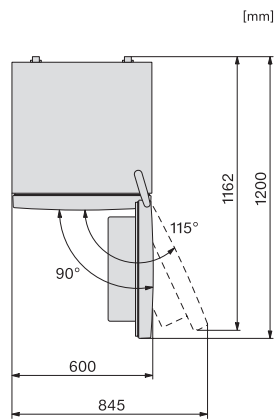

KF4372CD, KF4392CD, KD4050E Active, KD4052E Active, KD4072E Active, KD4172E Active, top view (installation drawings)