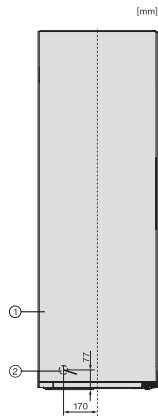

FN 4372 E

Prostostoječa zamrzovalna omara

s funkcijama NoFrost in SideOpen ter predalom XXL box za odlično udobje.

FN4372E, FN4372D, FN4872D, FN4874C, FNS4382E, FNS4382E C, FNS4782E bb, FNS4882D, installation (footnote*) (drawings)