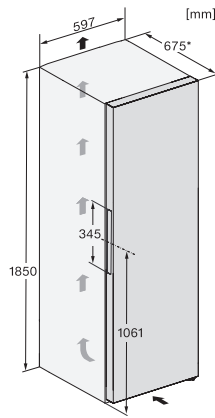

## FN 4372 E

Prostostoječa zamrzovalna omara

s funkcijama NoFrost in SideOpen ter predalom XXL box za odlično udobje.

FN4372E, FN4372D, FN4872D, FN4874C, FNS4382E, FNS4382E C, FNS4782E bb, FNS4882D, installation (footnote\*) (drawings)