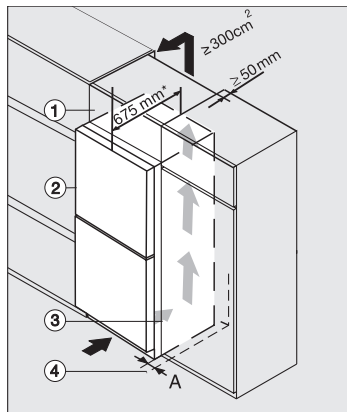

Integrating freestanding refrigeration appliance in a run of kitchen units, edt/cs, ws, bst, el (*footnote)