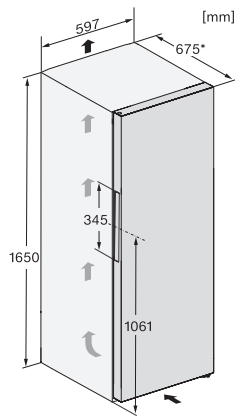

K4343DD, K4343FD, K4343ED, FN4342E, FN4342D, installation sketch (footnote*) (installation drawings)