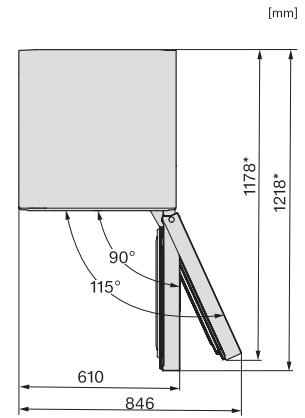

KFN4375DD, KFN4395DD, KFN4393FD, KFN4393D, KFN4377DD, KS4383ED, K4373ED, FN4312E, top view (footnote*)