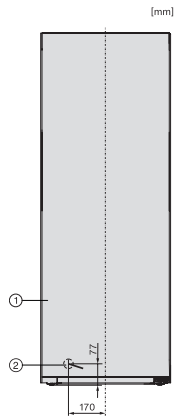

FN 4342 E

Prostostoječa zamrzovalna omara

s funkcijama NoFrost in SideOpen ter predalom XXL box za odlično udobje.

FN4342E, FN4342D, FN4842D, FN4844C, installation (footnote*) (installation drawings)