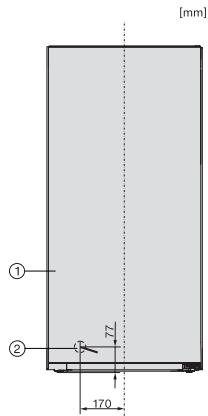

FN 4312 E

Prostostoječa zamrzovalna omara

s funkcijama NoFrost in SideOpen ter predalom XXL box za odlično udobje.

FN4312E, FN4312D, FN4812D, installation (footnote*)
(installation drawings)