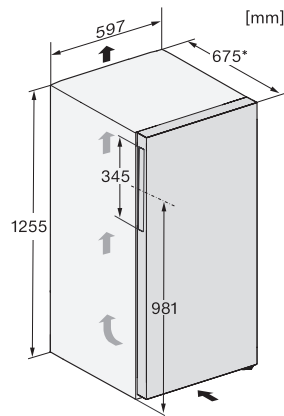

FN4312E, FN4312D, installation sketch (footnote*)
(installation drawings)