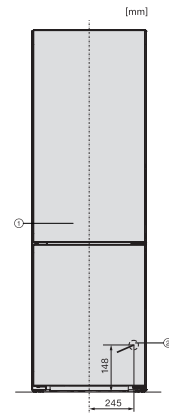

KFN4395DD, KFN4393FD, KFN4393DD, KFN4795DD bb, KFN4795CD bb, KFN4898CD, installation (footnote*)