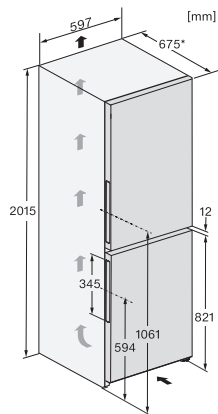

KFN 4395 DD

Prostostoječi hladilnik z zamrzovalnikom

s sistemom DailyFresh in funkcijama NoFrost in ComfortClean za odlično udobje.

KFN4395DD, KFN4395CD, KFN4397CD, installation sketch (footnote*) (installation drawings)