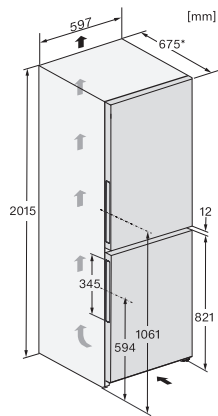

KFN 4395 DD

Prostostoječi hladilnik z zamrzovalnikom
s sistemom DailyFresh in funkcijama NoFrost in ComfortClean za odlično udobje.

KFN4395DD, KFN4395CD, KFN4397CD, installation sketch (footnote*) (installation drawings)