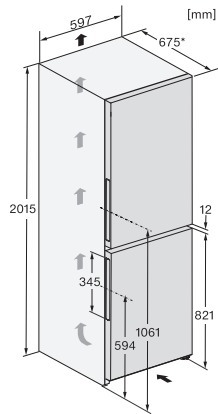

KFN 4395 DD

Prostostoječi hladilnik z zamrzovalnikom
s sistemom DailyFresh in funkcijama NoFrost in ComfortClean za odlično udobje.

KFN4395DD, KFN4395CD, KFN4397CD, installation sketch (footnote*) (installation drawings)