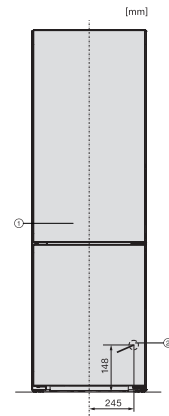

KFN4395DD, KFN4393FD, KFN4393DD, KFN4795DD bb, KFN4795CD bb, KFN4898CD, installation (footnote*)