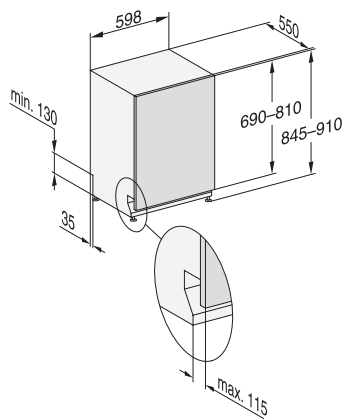

## G 7255 SCVi XXL

Pomivalni stroj za skrito vgradnjo XXL

S predalom 3D MultiFlex za največje udobje

EAN: 4002516469247 / Številka materiala: 11884790 /  
Številka starega materiala: 21725562A

<b>Dodatne možnosti pri pomivanju</b>	
IntenseZone	•
Ekspres	•
Posebej čisto	•
Posebej suho	•
<b>Zasnova košar</b>	
Namestitev jedilnega pribora	Predal 3D MultiFlex
Polička za skodelice FlexCare	1
Zasnova košar	ComfortPlus
Število pogrinjkov	14
<b>Varnost</b>	
Sistem Waterproof	•
Kontrolna lučka za sito	•
<b>Tehnični podatki</b>	
Širina niše minimalno v mm	600
Širina niše maksimalno v mm	600
Višina niše minimalno v mm	845
Višina niše maksimalno v mm	910
Globina niše v mm	550
Širina aparata v mm	598
Višina aparata v mm	845
Globina aparata v mm	550
Globina aparata pri odprtih vratih v cm	120,5
Neto teža v kg	49,0
Skupna priključna moč v kW	2,00
Napetost v V	230
Zaščita v A	10
Število faz	1
Električna frekvenca standard	50
Dolžina dovodne cevi v cm	1,50
Dolžina odtočne cevi v cm	1,50
Dolžina priključnega kabla v m	1,70
Min. teža sprednje plošče v kg	4,0
Maks. teža sprednje plošče v kg	10,0
[osebje servisa lahko predela na min.]	7,0
[osebje servisa lahko predela na maks.]	14,0
<b>Razpoložljivi jeziki izpisov na prikazovalniku</b>	
Razpoložljivi jeziki na prikazovalniku s funkcijo MultiLingua	deutsch, english, español, français, italiano, nederlands, português, svenska
<b>Priložena oprema</b>	
1 x paket UltraTabs (20 kosov)	•
Kupon za en paket UltraTabs (20 kosov) ali devet paketov po ugodni ceni	•

## G 7255 SCVi XXL

Pomivalni stroj za skrito vgradnjo XXL

S predalom 3D MultiFlex za največje udobje

G7000, fully integrated dishwasher, XXL, 60cm (installation drawing)

G7000, fully integrated dishwasher, XXL, 60cm (installation drawing)