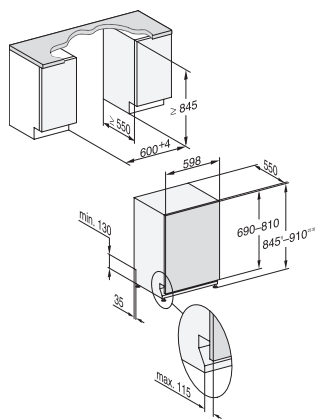

## G 7255 SCVi XXL

Pomivalni stroj za skrito vgradnjo XXL

S predalom 3D MultiFlex za največje udobje

EAN: 4002516469247 / Številka materiala: 11884790 /  
Številka starega materiala: 21725562A

<b>Dodatne možnosti pri pomivanju</b>	
IntenseZone	•
Ekspres	•
Posebej čisto	•
Posebej suho	•
<b>Zasnova košar</b>	
Namestitev jedilnega pribora	Predal 3D MultiFlex
Polička za skodelice FlexCare	1
Zasnova košar	ComfortPlus
Število pogrinjkov	14
<b>Varnost</b>	
Sistem Waterproof	•
Kontrolna lučka za sito	•
<b>Tehnični podatki</b>	
Širina niše minimalno v mm	600
Širina niše maksimalno v mm	600
Višina niše minimalno v mm	845
Višina niše maksimalno v mm	910
Globina niše v mm	550
Širina aparata v mm	598
Višina aparata v mm	845
Globina aparata v mm	550
Globina aparata pri odprtih vratih v cm	120,5
Neto teža v kg	49,0
Skupna priključna moč v kW	2,00
Napetost v V	230
Zaščita v A	10
Število faz	1
Električna frekvenca standard	50
Dolžina dovodne cevi v cm	1,50
Dolžina odtočne cevi v cm	1,50
Dolžina priključnega kabla v m	1,70
Min. teža sprednje plošče v kg	4,0
Maks. teža sprednje plošče v kg	10,0
[osebje servisa lahko predela na min.]	7,0
[osebje servisa lahko predela na maks.]	14,0
<b>Razpoložljivi jeziki izpisov na prikazovalniku</b>	
Razpoložljivi jeziki na prikazovalniku s funkcijo MultiLingua	deutsch, english, español, français, italiano, nederlands, português, svenska
<b>Priložena oprema</b>	
1 x paket UltraTabs (20 kosov)	•
Kupon za en paket UltraTabs (20 kosov) ali devet paketov po ugodni ceni	•

## G 7255 SCVi XXL

Pomivalni stroj za skrito vgradnjo XXL

S predalom 3D MultiFlex za največje udobje

G7000, fully integrated dishwasher, XXL, 60cm (installation drawing)

G7000, fully integrated dishwasher, XXL, 60cm (installation drawing)