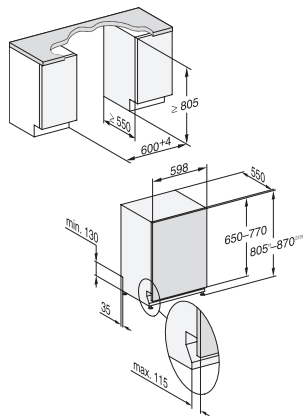

G 7250 SCVi

Pomivalni stroji za skrito vgradnjo

S predalom 3D MultiFlex za največje udobje

EAN: 4002516469230 / Številka materiala: 11884770 /
Številka starega materiala: 21725062A

Ekspres	•
Posebej čisto	•
Posebej suho	•
Zasnova košar	
Namestitev jedilnega pribora	Predal 3D MultiFlex
Polička za skodelice FlexCare	1
Zasnova košar	ComfortPlus
Število pogrinjkov	14
Varnost	
Sistem Waterproof	•
Kontrolna lučka za sito	•
Tehnični podatki	
Širina niše minimalno v mm	600
Širina niše maksimalno v mm	600
Višina niše minimalno v mm	805
Višina niše maksimalno v mm	870
Globina niše v mm	550
Širina aparata v mm	598
Višina aparata v mm	805
Globina aparata v mm	550
Globina aparata pri odprtih vratih v cm	116,5
Neto teža v kg	48,0
Skupna priključna moč v kW	2,00
Napetost v V	230
Zaščita v A	10
Število faz	1
Električna frekvenca standard	50
Dolžina dovodne cevi v cm	1,50
Dolžina odtočne cevi v cm	1,50
Dolžina priključnega kabla v m	1,70
Min. teža sprednje plošče v kg	4,0
Maks. teža sprednje plošče v kg	10,0
[osebje servisa lahko predela na min.]	8,0
[osebje servisa lahko predela na maks.]	16,0
Razpoložljivi jeziki izpisov na prikazovalniku	
Razpoložljivi jeziki na prikazovalniku s funkcijo MultiLingua	deutsch, english, español, français, italiano, nederlands, português, türkçe
Priložena oprema	
1 x paket UltraTabs (20 kosov)	•
Kupon za en paket UltraTabs (20 kosov) ali devet paketov po ugodni ceni	•

G 7250 SCVi

Pomivalni stroji za skrito vgradnjo

S predalom 3D MultiFlex za največje udobje

G7000, fully integrated dishwasher, 60cm (installation drawing)

G7000, fully integrated dishwasher, 60cm (installation drawing)