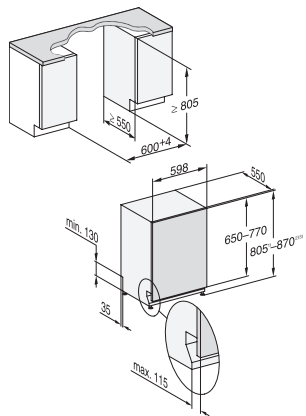

G 7250 SCVi

Pomivalni stroji za skrito vgradnjo

S predalom 3D MultiFlex za največje udobje

EAN: 4002516469230 / Številka materiala: 11884770 /
Številka starega materiala: 21725062A

Ekspres	•
Posebej čisto	•
Posebej suho	•
Zasnova košar	
Namestitev jedilnega pribora	Predal 3D MultiFlex
Polička za skodelice FlexCare	1
Zasnova košar	ComfortPlus
Število pogrinjkov	14
Varnost	
Sistem Waterproof	•
Kontrolna lučka za sito	•
Tehnični podatki	
Širina niše minimalno v mm	600
Širina niše maksimalno v mm	600
Višina niše minimalno v mm	805
Višina niše maksimalno v mm	870
Globina niše v mm	550
Širina aparata v mm	598
Višina aparata v mm	805
Globina aparata v mm	550
Globina aparata pri odprtih vratih v cm	116,5
Neto teža v kg	48,0
Skupna priključna moč v kW	2,00
Napetost v V	230
Zaščita v A	10
Število faz	1
Električna frekvenca standard	50
Dolžina dovodne cevi v cm	1,50
Dolžina odtočne cevi v cm	1,50
Dolžina priključnega kabla v m	1,70
Min. teža sprednje plošče v kg	4,0
Maks. teža sprednje plošče v kg	10,0
[osebje servisa lahko predela na min.]	8,0
[osebje servisa lahko predela na maks.]	16,0
Razpoložljivi jeziki izpisov na prikazovalniku	
Razpoložljivi jeziki na prikazovalniku s funkcijo MultiLingua	deutsch, english, español, français, italiano, nederlands, português, türkçe
Priložena oprema	
1 x paket UltraTabs (20 kosov)	•
Kupon za en paket UltraTabs (20 kosov) ali tri pakete (po 60 kosov) po ugodni ceni	•

G 7250 SCVi

Pomivalni stroji za skrito vgradnjo

S predalom 3D MultiFlex za največje udobje

G7000, fully integrated dishwasher, 60cm (installation drawing)

G7000, fully integrated dishwasher, 60cm (installation drawing)