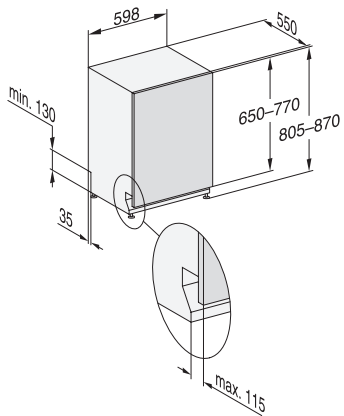

G 7250 SCVi

Pomivalni stroji za skrito vgradnjo

S predalom 3D MultiFlex za največje udobje

EAN: 4002516469230 / Številka materiala: 11884770 /
Številka starega materiala: 21725062A

Ekspres	•
Posebej čisto	•
Posebej suho	•
Zasnova košar	
Namestitev jedilnega pribora	Predal 3D MultiFlex
Polička za skodelice FlexCare	1
Zasnova košar	ComfortPlus
Število pogrinjkov	14
Varnost	
Sistem Waterproof	•
Kontrolna lučka za sito	•
Tehnični podatki	
Širina niše minimalno v mm	600
Širina niše maksimalno v mm	600
Višina niše minimalno v mm	805
Višina niše maksimalno v mm	870
Globina niše v mm	550
Širina aparata v mm	598
Višina aparata v mm	805
Globina aparata v mm	550
Globina aparata pri odprtih vratih v cm	116,5
Neto teža v kg	48,0
Skupna priključna moč v kW	2,00
Napetost v V	230
Zaščita v A	10
Število faz	1
Električna frekvenca standard	50
Dolžina dovodne cevi v cm	1,50
Dolžina odtočne cevi v cm	1,50
Dolžina priključnega kabla v m	1,70
Min. teža sprednje plošče v kg	4,0
Maks. teža sprednje plošče v kg	10,0
[osebje servisa lahko predela na min.]	8,0
[osebje servisa lahko predela na maks.]	16,0
Razpoložljivi jeziki izpisov na prikazovalniku	
Razpoložljivi jeziki na prikazovalniku s funkcijo MultiLingua	deutsch, english, español, français, italiano, nederlands, português, türkçe
Priložena oprema	
1 x paket UltraTabs (20 kosov)	•
Kupon za en paket UltraTabs (20 kosov) ali devet paketov po ugodni ceni	•

G 7250 SCVi

Pomivalni stroji za skrito vgradnjo

S predalom 3D MultiFlex za največje udobje

G7000, fully integrated dishwasher, 60cm (installation drawing)

G7000, fully integrated dishwasher, 60cm (installation drawing)