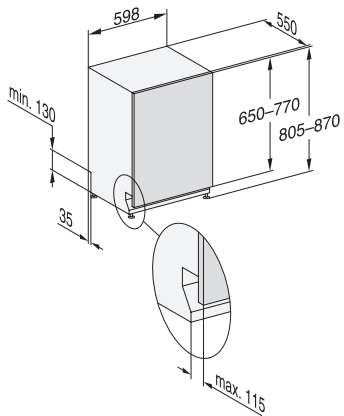

G 7250 SCVi

Pomivalni stroji za skrito vgradnjo

S predalom 3D MultiFlex za največje udobje

EAN: 4002516469230 / Številka materiala: 11884770 /
Številka starega materiala: 21725062A

Ekspres	•
Posebej čisto	•
Posebej suho	•
Zasnova košar	
Namestitev jedilnega pribora	Predal 3D MultiFlex
Polička za skodelice FlexCare	1
Zasnova košar	ComfortPlus
Število pogrinjkov	14
Varnost	
Sistem Waterproof	•
Kontrolna lučka za sito	•
Tehnični podatki	
Širina niše minimalno v mm	600
Širina niše maksimalno v mm	600
Višina niše minimalno v mm	805
Višina niše maksimalno v mm	870
Globina niše v mm	550
Širina aparata v mm	598
Višina aparata v mm	805
Globina aparata v mm	550
Globina aparata pri odprtih vratih v cm	116,5
Neto teža v kg	48,0
Skupna priključna moč v kW	2,00
Napetost v V	230
Zaščita v A	10
Število faz	1
Električna frekvenca standard	50
Dolžina dovodne cevi v cm	1,50
Dolžina odtočne cevi v cm	1,50
Dolžina priključnega kabla v m	1,70
Min. teža sprednje plošče v kg	4,0
Maks. teža sprednje plošče v kg	10,0
[osebje servisa lahko predela na min.]	8,0
[osebje servisa lahko predela na maks.]	16,0
Razpoložljivi jeziki izpisov na prikazovalniku	
Razpoložljivi jeziki na prikazovalniku s funkcijo MultiLingua	deutsch, english, español, français, italiano, nederlands, português, türkçe
Priložena oprema	
1 x paket UltraTabs (20 kosov)	•
Kupon za en paket UltraTabs (20 kosov) ali tri pakete (po 60 kosov) po ugodni ceni	•

G 7250 SCVi

Pomivalni stroji za skrito vgradnjo

S predalom 3D MultiFlex za največje udobje

G7000, fully integrated dishwasher, 60cm (installation drawing)

G7000, fully integrated dishwasher, 60cm (installation drawing)