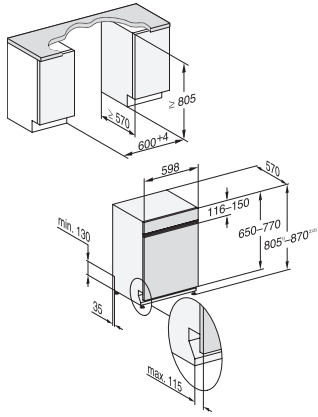

G 7200 SCi
Vgradni pomivalni stroji
S predalom 3D MultiFlex za največje udobje

G7000, integrated dishwasher, 60cm (installation drawing)