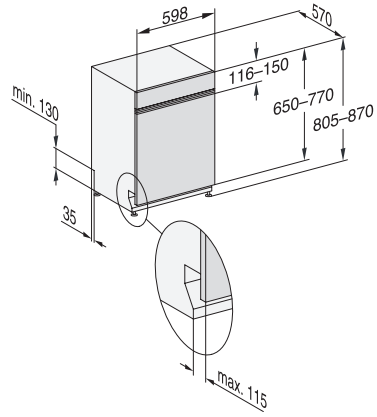

G 7200 SCI
Vgradni pomivalni stroji
S predalom 3D MultiFlex za največje udobje

EAN: 4002516469209 / Številka materiala: 11884730 /
Številka starega materiala: 21720057A

Ekspres	•
Posebej čisto	•
Posebej suho	•
Zasnova košar	
Namestitev jedilnega pribora	Predal 3D MultiFlex
Polička za skodelice FlexCare	1
Zasnova košar	ComfortPlus
Število pogrinjkov	14
Varnost	
Sistem Waterproof	•
Kontrolna lučka za sito	•
Zaščita pred posegi otrok	•
Tehnični podatki	
Širina niše minimalno v mm	600
Širina niše maksimalno v mm	600
Višina niše minimalno v mm	805
Višina niše maksimalno v mm	870
Globina niše v mm	570
Širina aparata v mm	598
Višina aparata v mm	805
Globina aparata v mm	570
Globina aparata pri odprtih vratih v cm	116,5
Neto teža v kg	48,2
Skupna priključna moč v kW	2,00
Napetost v V	230
Zaščita v A	10
Število faz	1
Električna frekvenca standard	50
Dolžina dovodne cevi v cm	1,50
Dolžina odtočne cevi v cm	1,50
Dolžina priključnega kabla v m	1,70
Min. teža sprednje plošče v kg	3,0
Maks. teža sprednje plošče v kg	10,0
[osebje servisa lahko predela na min.]	8,0
[osebje servisa lahko predela na maks.]	18,0
Razpoložljivi jeziki izpisov na prikazovalniku	
Razpoložljivi jeziki na prikazovalniku s funkcijo MultiLingua	deutsch, english (GB), hrvatski, română, slovenščina, srpski, ελληνικά
Priložena oprema	
1 x paket UltraTabs (20 kosov)	•
Kupon za en paket UltraTabs (20 kosov) ali devet paketov po ugodni ceni	•

G 7200 SCi
Vgradni pomivalni stroji
S predalom 3D MultiFlex za največje udobje

G7000, integrated dishwasher, 60cm (installation drawing)

G7000, integrated dishwasher, 60cm (installation drawing)