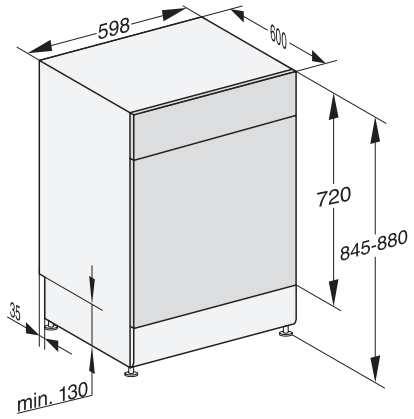

G 7200 SC

Prostostoječi pomivalni stroji

S predalom 3D MultiFlex za največje udobje

G7000, free standing dishwasher, 60cm (installation drawing)