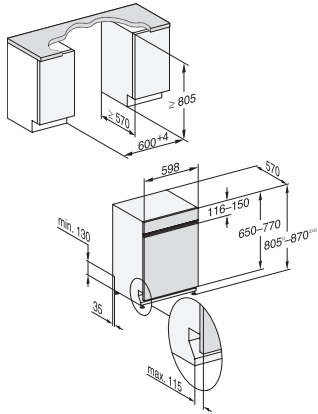

G 7020 SCi

Vgradni pomivalni stroji

S predalom 3D MultiFlex za največje udobje

EAN: 4002516468288 / Številka materiala: 11884600 /
Številka starega materiala: 21702057A

Ekspres	•
Posebej čisto	•
Posebej suho	•
Zasnova košar	
Namestitev jedilnega pribora	Predal 3D MultiFlex
Polička za skodelice FlexCare	1
Zasnova košar	ComfortPlus
Število pogrinjkov	14
Varnost	
Sistem Waterproof	•
Kontrolna lučka za sito	•
Zaščita pred posegi otrok	•
Tehnični podatki	
Širina niše minimalno v mm	600
Širina niše maksimalno v mm	600
Višina niše minimalno v mm	805
Višina niše maksimalno v mm	870
Globina niše v mm	570
Širina aparata v mm	598
Višina aparata v mm	805
Globina aparata v mm	570
Globina aparata pri odprtih vratih v cm	116,5
Neto teža v kg	48,2
Skupna priključna moč v kW	2,00
Napetost v V	230
Zaščita v A	10
Število faz	1
Električna frekvenca standard	50
Dolžina dovodne cevi v cm	1,50
Dolžina odtočne cevi v cm	1,50
Dolžina priključnega kabla v m	1,70
Min. teža sprednje plošče v kg	3,0
Maks. teža sprednje plošče v kg	10,0
[osebje servisa lahko predela na min.]	8,0
[osebje servisa lahko predela na maks.]	18,0
Razpoložljivi jeziki izpisov na prikazovalniku	
Razpoložljivi jeziki na prikazovalniku s funkcijo MultiLingua	deutsch, english (GB), hrvatski, română, slovenščina, srpski, ελληνικά
Priložena oprema	
1 x paket UltraTabs (20 kosov)	•
Kupon za en paket UltraTabs (20 kosov) ali devet paketov po ugodni ceni	•

G 7020 SCi
Vgradni pomivalni stroji
S predalom 3D MultiFlex za največje udobje

G7000, integrated dishwasher, 60cm (installation drawing)