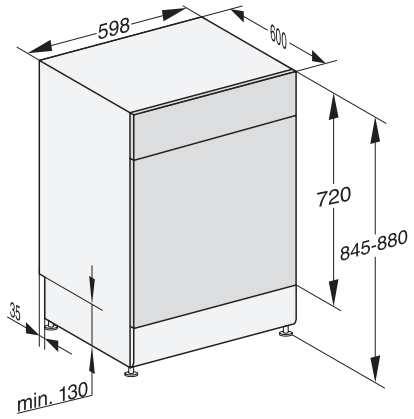

G 7020 SC

Prostostoječi pomivalni stroji

S predalom 3D MultiFlex za največje udobje

G7000, free standing dishwasher, 60cm (installation drawing)