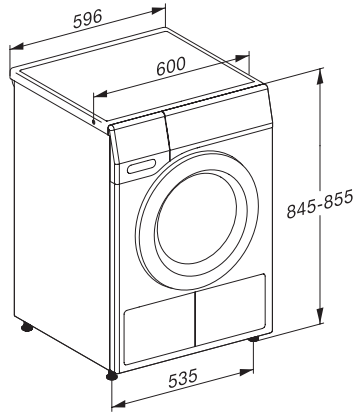

T1 drawing, slanted facia, straight facia, measures in mm