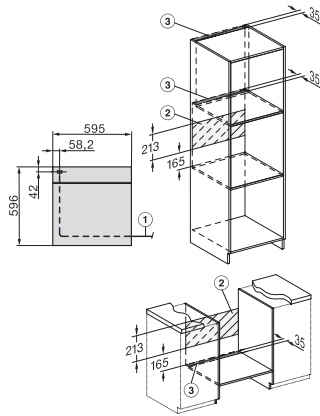

DGC 7450

Kombinirana parna pečica

za kuhanje v pari, peko in pečenje s povez. v omrežje, TasteControl in LED-lučko

H226x-1B/BP/E/EP/I/IP, H2760B/BP, H28x0B/BP, H7x6xB/BP/BPX installation drawings