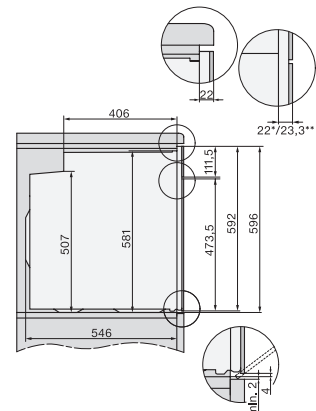

Višina aparata v mm	596
Globina aparata v mm	569,3
Teža v kg	42,0
Skupna priključna moč v kW	3,50
Napetost v V	220-240
Frekvenca v Hz	50
Število faz	1
Zaščita v A	16
Priključni kabel z omrežnim vtičem	•
Zamenjava žarnice	Storitve za stranke

H226x-1B/BP/E/EP/I/IP, H2760B/BP, H28x0B/BP, H7x6xB/BP/BPX, installation drawings

H226x-1B/BP/E/EP/I/IP, H2x6xB/BP, H7x6xB/BP/BPX, installation drawings

DG2840, DG7x40, DGC7x4x, DG7x6x, DGC7x6x, DGD7635, DGM7x4x, DO7, H28B/BP, H7x4xB/BM/BP, H7x6xB/BP, installation drawing