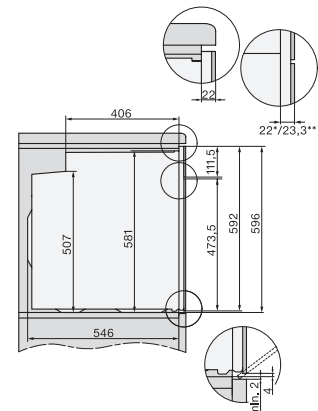

Višina aparata v mm	596
Globina aparata v mm	568
Teža v kg	42,0
Skupna priključna moč v kW	3,50
Napetost v V	220-240
Frekvenca v Hz	50
Zaščita v A	16
Število faz	1
Priključni kabel z omrežnim vtičem	•
Zamenjava žarnice	Servisna služba

built-in H7000 XL, installation drawing

H226x-1B/BP/E/EP//IP, H2x6xB/BP, H7x6xB/BP/BPX, installation drawings

DG7x40, DGC7x4x, DGC7x6x, DG7635, DGM7x4x, DO7, H2860B/BP, H7240BM, H7x40BM, H7x4xB/BP, H7x6xB/BP, installation drawings