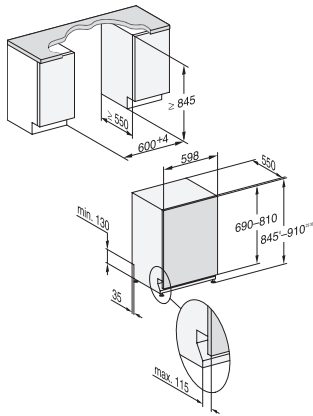

### Tehnični podatki

Širina niše minimalno v mm

600

Širina niše maksimalno v mm

600

Višina niše minimalno v mm

845

Višina niše maksimalno v mm

G7000, fully integrated dishwasher, XXL, 60cm (installation drawing)