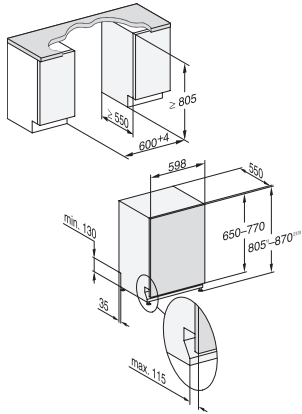

G 7160 SCVi AutoDos

Pomivalni stroji za skrito vgradnjo

z avtomatskim doziranjem s sistemom AutoDos z integrirano kartušo PowerDisk

G7000, fully integrated dishwasher, 60cm (installation drawing)