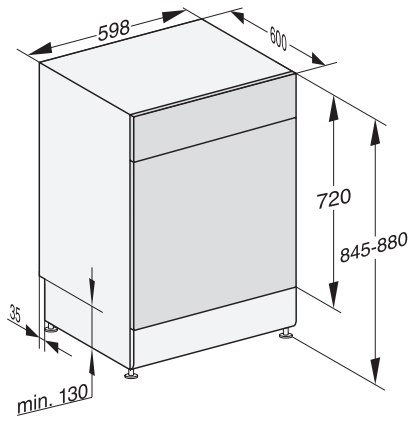

G 7110 SC AutoDos

Prostostoječi pomivalni stroji

z avtomatskim doziranjem s sistemom AutoDos z integrirano kartušo PowerDisk

G7000, free standing dishwasher, 60cm (installation drawing)