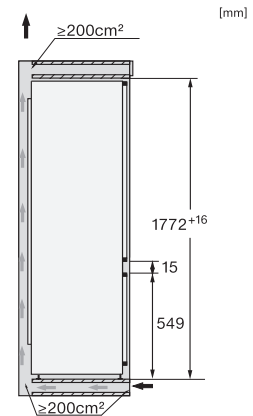

Varnost	
Funkcija fiksiranja nastavitvev	•
Zvočni alarm ob odprtih vratih	•
Zvočni temperaturni alarm za zamrzovalni del	•
Zvočni temperaturni alarm	•
Optični alarm ob odprtih vratih	•
Optični temperaturni alarm	•
Prikaz izpada električnega toka za zamrzovalni del	•
Tehnični podatki	
Širina niše min. v mm	560
Širina niše maks. v mm	570
Višina niše min. v mm	1772
Višina niše maks. v mm	1788
Globina niše v mm	550
Širina aparata v mm	559
Višina aparata v mm	1770
Globina aparata v mm	546
Teža v kg	73,7
Tehnika pritrdjevanja	Fiksna vrata
Maks. teža sprednje stranice vrat za hladilni del v kg	18
Maks. teža sprednje stranice vrat za zamrzovalni del v kg	12
Klimatski razred	SN-T
Hladilni del v l	202
od tega območje PerfectFresh v l	71
Zamrzovalni del z oznako 4 zvezdic v l	54
Skupna uporabna prostornina v l	256
Čas shranjevanja v primeru motenj v h	9
Zmogljivost zamrzovanja v kg/24 ur	4,00
Razred hrupa (A-D)	B
Zvočna moč hrupa v dB(A) re1pW	33
Odjem električnega toka v miliamperih (mA)	1400
Napetost v V	220-240
Zaščita v A	10
Število faz	1
Frekvenca v Hz	50-60
Dolžina priključnega kabla v m	2,2
Zamenjava žarnice	Storitve za stranke
Priložena oprema	
Podstavek za jajca	•
Sortirna škatla PerfectFresh	•
Hladilni vložki	•
Posoda za ledene kocke	•

KF7742D, KF7772B, side view (installation drawings)