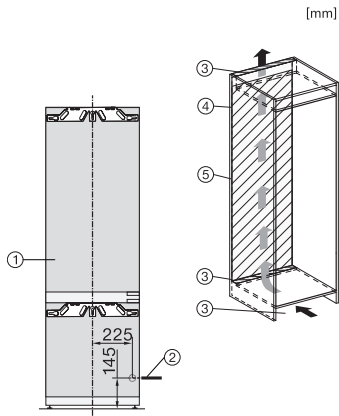

KF 7772 B

Vgradni hladilnik z zamrzovalnikom
s PerfectFresh Active za najboljšo svežino in DynaCool za optimalno shranjevanje

KF7742D, KF7772B, installation (footnote*) (installation drawings)