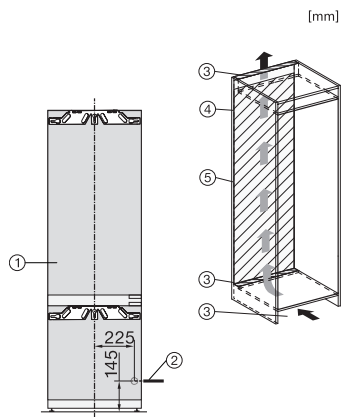

KF 7772 B

Vgradni hladilnik z zamrzovalnikom
s PerfectFresh Active za najboljšo svežino in DynaCool za optimalno shranjevanje

KF7742B, KF7742C, KF7742D, KF7772B, installation
(footnote*) (installation drawings)