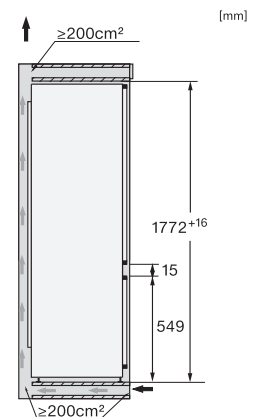

KF7742B, KF7742C, KF7742D, KF7772B, side view
(installation drawings)