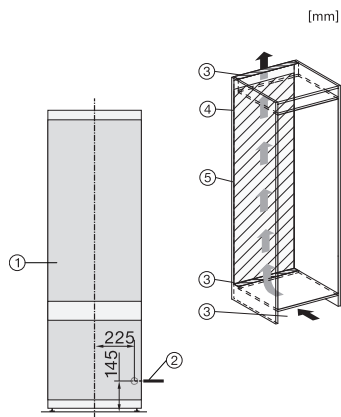

KF 7731 E

Vgradni hladilnik z zamrzovalnikom
za udobno shranjevanje živil s funkcijo DynaCool in sistemom DuplexCool

KF7731E, installation (footnote*) (installation drawings)