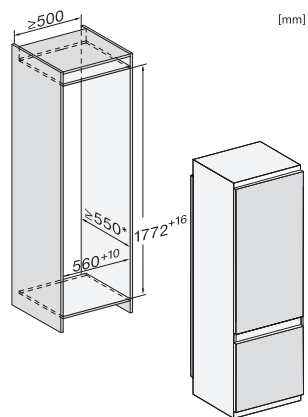

KF7731E, built-in (footnote*) (installation drawings)