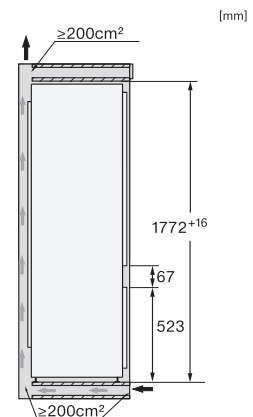

Tehnični podatki	
Širina niše min. v mm	560
Širina niše maks. v mm	570
Višina niše min. v mm	1772
Višina niše maks. v mm	1788
Globina niše v mm	550
Širina aparata v mm	541
Višina aparata v mm	1770
Globina aparata v mm	545
Teža v kg	59,0
Tehnika pritrdjevanja	Vrata z vlečnim šarnirjem
Klimatski razred	SN-ST
Hladilni del v l	212
Zamrzovalni del z oznako 4 zvezdic v l	54
Skupna uporabna prostornina v l	266
Čas shranjevanja v primeru motenj v h	9
Zmogljivost zamrzovanja v kg/24 ur	4,00
Razred hrupa (A-D)	B
Zvočna moč hrupa v dB(A) re1pW	35
Odjem električnega toka v miliamperih (mA)	1400
Napetost v V	220-240
Zaščita v A	10
Število faz	1
Frekvenca v Hz	50-60
Dolžina priključnega kabla v m	2,2
Zamenjava žarnice	Storitve za stranke
Priložena oprema	
Podstavek za jajca	•
Hladilni vložki	•
Posoda za ledene kocke	•

KF7731E, side view (installation drawings)