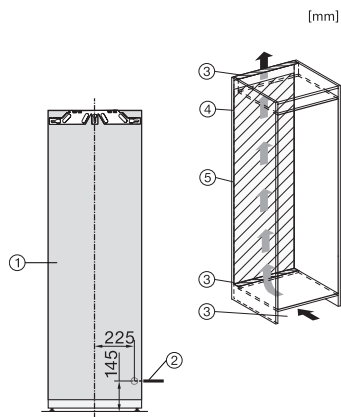

K 7773 D

Vgradni hladilnik

s FlexiLight 2.0 in PerfectFresh Active – aktivno vlaženje za najboljšo svežino

K7733E, K7763E, K7732E, K7734F, K7764E, K7743E, K7744E, K7773D, K7774D (footnote*) (installation drawings)