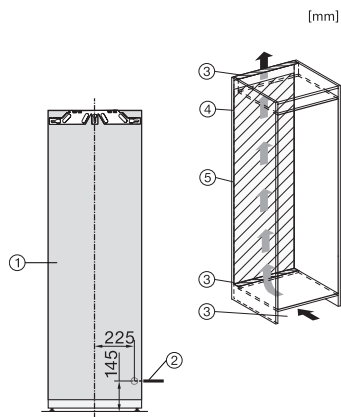

K 7743 E

Vgradni hladilnik

za profesionalno vlaganje z območjem PerfectFresh Pro in funkcijo DynaCool

K7733E, K7763E, K7732E, K7734F, K7764E, K7743E, K7744E, K7773D, K7774D (footnote*) (installation drawings)