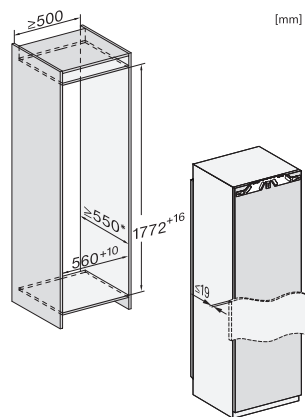

K7733E, K7763E, K7732D, K7732E, K7734F, K7764E, K7743E, K7744E, K7773D, K7774D, built-in (footnote*) (drawings)