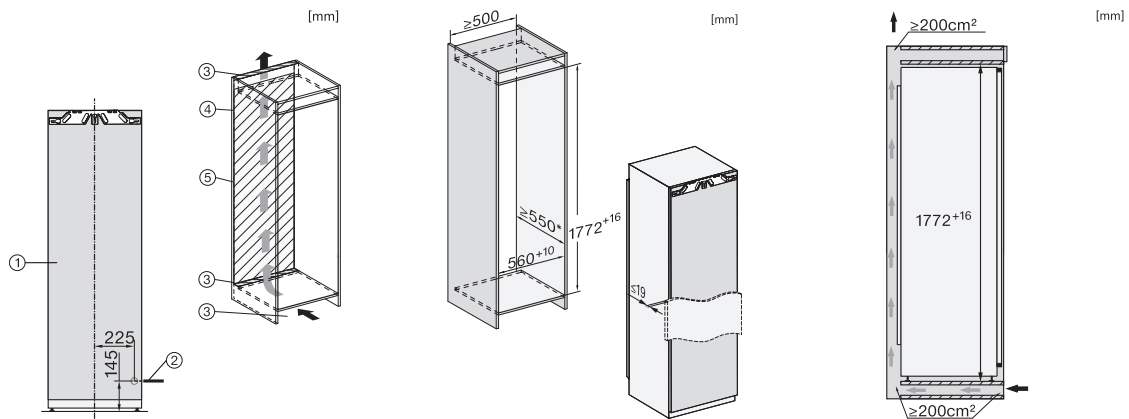

K 7734 F

Vgradni hladilnik

z veliko notranjostjo, vzdržljivo LED-osvetlitvijo in zamrzovalnim predalom 4*

K7733E, K7763E, K7732E, K7734F, K7764E, K7743E, K7743D, K7744E, K7773D, K7774D (footnote*) (installation drawings)

K7733E, K7763E, K7732E, K7734F, K7764E, K7743E, K7743D, K7744E, K7773D, K7774D, built-in (footnote*) (drawings)

K7733E, K7763E, K7732E, K7734F, K7764E, K7743E, K7743D, K7744E, K7773D, K7774D, side view (installation drawings)