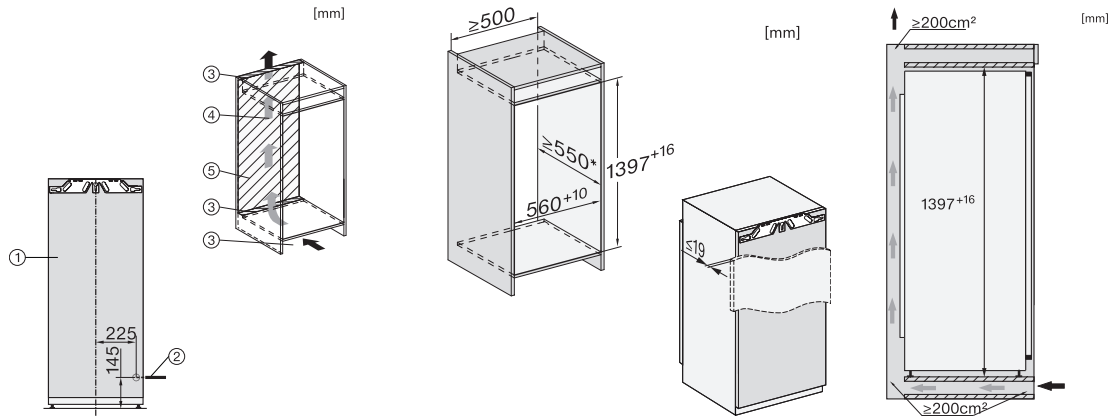

K 7443 D

Vgradni hladilnik

z območjem PerfectFresh Pro za daljšo svežino, LED-osvetlitvijo in DynaCool

K7433E, K7434E, K7464E, K7443D, K7444D, K7473D, K7474D, FNS74470D, installation (footnote*) (installation drawings)

K7433E, K7434E, K7464E, K7443D, K7444D, K7473D, K7474D, FNS7470D, built-in (footnote*) (installation drawings)

K7433E, K7434E, K7464E, K7443D, K7444D, K7473D, K7474D, FNS7470D, side view (installation drawings)