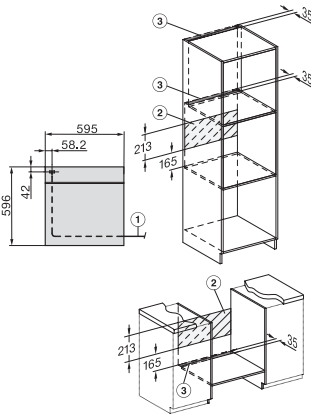

H 7262 BP

Vgradna pečica

s prikazovalnikom, termometrom za živila in pirolizo

EAN: 4002516361312 / Številka materiala: 11581260 /

Številka starega materiala: 22726235D

Število nivojev v notranjosti pečice 2	5
Oznake nivojev vstavljanja	•
Osvetlitev notranjosti pečice	1 halogenska sijalka
Temperature v °C	30–300
Temperature min. v °C	30
Temperature maks. v °C	300
Širina niše min. v mm	560
Širina niše maks. v mm	568
Višina niše min. v mm	590
Višina niše maks. v mm	595
Globina niše v mm	550
Širina aparata v mm	595
Višina aparata v mm	596
Globina aparata v mm	568
Teža v kg	47,0
Skupna priključna moč v kW	3,60
Napetost v V	220–240
Frekvenca v Hz	50
Zaščita v A	16
Število faz	1
Priključni kabel z omrežnim vtičem	•
Dolžina priključnega kabla v m	1,50
Zamenjava žarnice	Stranka
Priložena oprema	
Plitvi pekač s prevleko PerfectClean	1
Globoki pekač s prevleko PerfectClean	1
Rešetka za peko in pečenje PyroFit	1
Izvlačno vodilo FlexiClip PyroFit (par)	1
Odstranljiva stranska vodila s prevleko PyroFit (par)	1

H 7262 BP

Vgradna pečica

s prikazovalnikom, termometrom za živila in pirolizo

installation H7000 XL, installation drawing

installation H7000 XL, installation drawing, GB, AU

side view H7000 XL, installation drawings