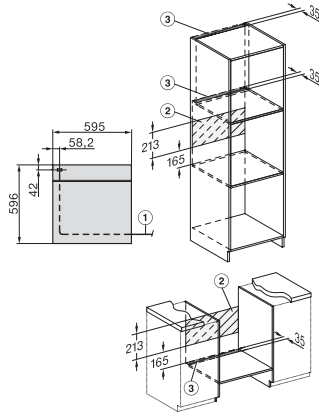

H 7262 B

Vgradna pečica

s prikazovalnikom, termometrom za živila in prevleko PerfectClean

- Prikazovalnik s senzorskim upravljanjem – DirectSensor S
- Posebej enostavno čiščenje – oprema PerfectClean
- Povsem enostavno do popolnega rezultata – avtomatski programi
- Prostornost in fleksibilnost – volumen pečice 76 l in 5 nivojev
- Enostavna uporaba na vseh nivojih – izvlečno vodilo FlexiClip

H 7262 B

Vgradna pečica

s prikazovalnikom, termometrom za živila in prevleko PerfectClean

installation H7000 XL, installation drawing

installation H7000 XL, installation drawing, GB, AU

side view H7000 XL, installation drawings