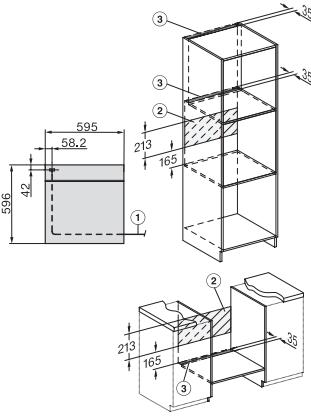

H 7262 B

Vgradna pečica

s prikazovalnikom, termometrom za živila in prevleko PerfectClean

- Prikazovalnik s senzorskim upravljanjem – DirectSensor S
- Posebej enostavno čiščenje – oprema PerfectClean
- Povsem enostavno do popolnega rezultata – avtomatski programi
- Prostornost in fleksibilnost – volumen pečice 76 l in 5 nivojev
- Enostavna uporaba na vseh nivojih – izvlečno vodilo FlexiClip

H 7262 B

Vgradna pečica

s prikazovalnikom, termometrom za živila in prevleko PerfectClean

installation H7000 XL, installation drawing

installation H7000 XL, installation drawing, GB, AU

side view H7000 XL, installation drawings