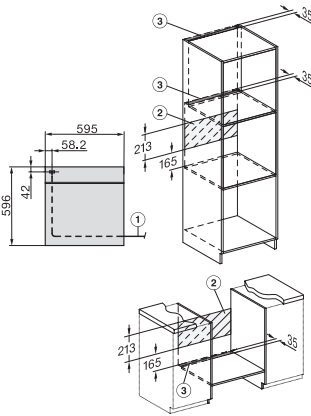

H 7262 BP

Vgradna pečica

s prikazovalnikom, termometrom za živila in pirolizo

EAN: 4002516360995 / Številka materiala: 11581230 /

Številka starega materiala: 22726225D

Število nivojev v notranjosti pečice 2	5
Oznake nivojev vstavljanja	•
Osvetlitev notranjosti pečice	1 halogenska sijalka
Temperature v °C	30–300
Temperature min. v °C	30
Temperature maks. v °C	300
Širina niše min. v mm	560
Širina niše maks. v mm	568
Višina niše min. v mm	590
Višina niše maks. v mm	595
Globina niše v mm	550
Širina aparata v mm	595
Višina aparata v mm	596
Globina aparata v mm	568
Teža v kg	47,0
Skupna priključna moč v kW	3,60
Napetost v V	220-240
Frekvenca v Hz	50
Zaščita v A	16
Število faz	1
Priključni kabel z omrežnim vtičem	•
Dolžina priključnega kabla v m	1,50
Zamenjava žarnice	Stranka
Priložena oprema	
Plitvi pekač s prevleko PerfectClean	1
Globoki pekač s prevleko PerfectClean	1
Rešetka za peko in pečenje PyroFit	1
Izvlačno vodilo FlexiClip PyroFit (par)	1
Odstranljiva stranska vodila s prevleko PyroFit (par)	1

H 7262 BP

Vgradna pečica

s prikazovalnikom, termometrom za živila in pirolizo

installation H7000 XL, installation drawing

installation H7000 XL, installation drawing, GB, AU

side view H7000 XL, installation drawings