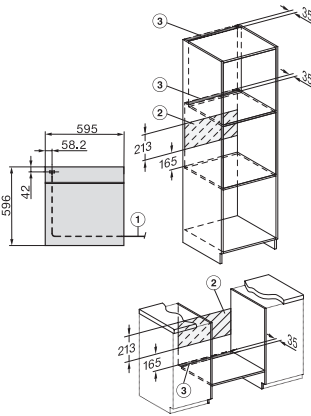

H 7262 BP

Vgradna pečica

s prikazovalnikom, termometrom za živila in pirolizo

EAN: 4002516360971 / Številka materiala: 11581190 /

Številka starega materiala: 22726245D

Število nivojev v notranjosti pečice 2	5
Oznake nivojev vstavljanja	•
Osvetlitev notranjosti pečice	1 halogenska sijalka
Temperature v °C	30–300
Temperature min. v °C	30
Temperature maks. v °C	300
Širina niše min. v mm	560
Širina niše maks. v mm	568
Višina niše min. v mm	590
Višina niše maks. v mm	595
Globina niše v mm	550
Širina aparata v mm	595
Višina aparata v mm	596
Globina aparata v mm	569
Teža v kg	47,0
Skupna priključna moč v kW	3,60
Napetost v V	220-240
Frekvenca v Hz	50
Zaščita v A	16
Število faz	1
Priključni kabel z omrežnim vtičem	•
Dolžina priključnega kabla v m	1,50
Zamenjava žarnice	Stranka
<b>Priložena oprema</b>	
Plitvi pekač s prevleko PerfectClean HBB 71	1
Globoki pekač s prevleko PerfectClean HUBB 71	1
Rešetka za peko in pečenje PyroFit	1
Izvlačno vodilo FlexiClip PyroFit (par)	1
Termometer za živila s priključno vrstico	1
Odstranljiva stranska vodila s prevleko PyroFit (par)	1

H 7262 BP

Vgradna pečica

s prikazovalnikom, termometrom za živila in pirolizo

installation H7000 XL, installation drawing

installation H7000 XL, installation drawing, GB, AU

side view H7000 XL, installation drawings