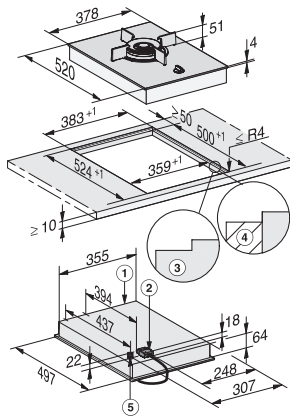

CS 7101-1 FL
Element SmartLine
z dvojnimi gorilnikoma za voko

CS7101FL, CS7101-1FL flush (installation drawing)