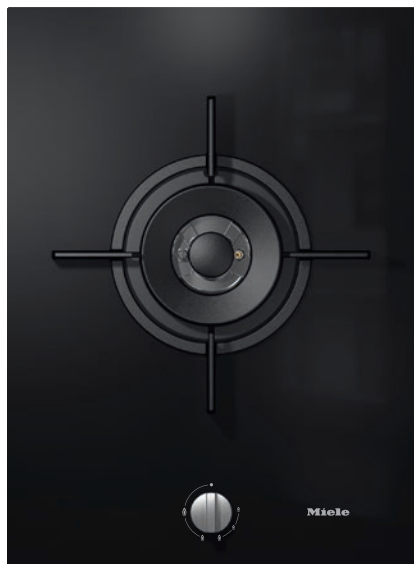

CS 7101-1 FL  
Element SmartLine  
z dvojnimi gorilnikoma za voka

- Preprosto upravljanje z eno roko – z gumbi
- Eleganten dizajn – za vgradnjo v ravnini s pultom ali na pult
- Možnost popolne kombinacije z vsemi elementi SmartLine
- Velik spekter moči – dvojni gorilnik za voka z močjo do 4.500 kW kW
- Enostavno čiščenje – strojno pomivanje nosilca ComfortClean

EAN: 4002516306832 / Številka materiala: 11402760 /  
Številka starega materiala: 27710151D

<b>Vrsta gretja</b>	
Vrsta gretja	Plin
<b>Izvedba</b>	
SmartLine	•
<b>Dizajn</b>	
Elegantna steklokeramična površina	•
Ploska vgradnja	•
Barva steklokeramike	Črna
Vgradnja z naleganjem na pult	•
<b>Oprema kuhalnih polj</b>	
Število kuhalnih polj	1
<b>1. kuhalno polje/območje</b>	
Položaj	v sredini
Vrsta	Dvojni gorilnik za voka
Velikost v mm	Ø 300
Maks. moč v W	4500
<b>Udobna uporaba</b>	
Upravljanje s senzorskimi tipkami	Gumbi
Upravljanje z gumbi	•
Električni vžig z upravljanjem z eno roko	•
<b>Enostavno čiščenje</b>	
Steklokeramika, enostavna za čiščenje	•
Nosilec za posodo, primeren za strojno pomivanje	•
<b>Varnost</b>	
GasStop	•
<b>Tehnični podatki</b>	
Mere (V x Š x G) v mm	92 x 378 x 520
Mere v mm (širina)	378
Mere v mm (višina)	92
Mere v mm (globina)	520
Mere izreza (Š x G) pri ploski vgradnji v mm	358/382 x 500/524
Mera izreza v mm (širina) pri plošči, ki nalega na pult	358
Mera izreza v mm (globina) pri plošči, ki nalega na pult	500
Vgradna višina s priključno omarico v mm	92
Notranja mera izreza v mm (širina) pri ploski vgradnji	358
Notranja mera izreza v mm (globina) pri ploski vgradnji	500
Teža v kg	7
Zunanja mera izreza v mm (širina) pri ploski vgradnji	382
Zunanja mera izreza v mm (globina) pri ploski vgradnji	524
Skupna priključna moč v kW	4,50
Dolžina priključnega kabla v m	2,0
Napetost v V	230
Frekvenca v Hz	50-60
<b>Priložena oprema</b>	
CSFG 7000 FlameGuard	•
Priključni kabel	Da
Komplet šob za zemeljski plin	•
Komplet šob za utekočinjeni plin	•
Obroč za voka	•