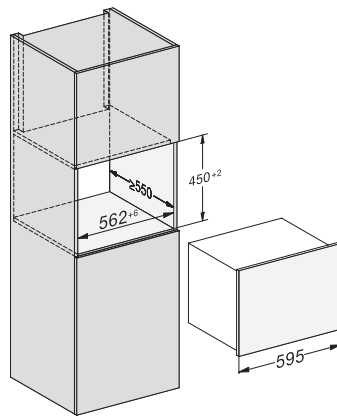

## KWT 7112 iG

Vgradna vinska vitrina

z reškami FlexiFrame Plus in mehanizmom Push2open za zahtevne ljubitelje vina

KWT7112 iG, \*Footnote (Sketch)

KWT7112 iG (Sketch)

KWT7112 iG, \*Footnote (Sketch)

KWT7112iG, KWT6112iG, Interior dimensions (Installation drawings)