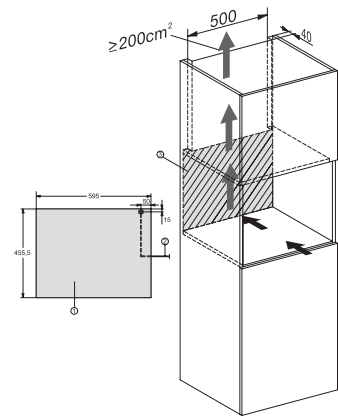

## KWT 7112 iG

Vgradna vinska vitrina

z reškami FlexiFrame Plus in mehanizmom Push2open za zahtevne ljubitelje vina

KWT7112 iG, \*Footnote (Sketch)

KWT7112 iG (Sketch)

KWT7112 iG, \*Footnote (Sketch)

KWT7112iG, KWT6112iG, Interior dimensions (Installation drawings)