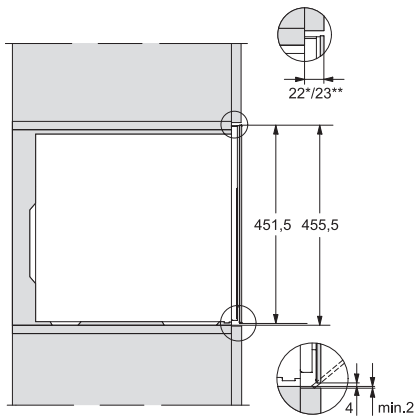

## KWT 7112 iG

Vgradna vinska vitrina

z reškami FlexiFrame Plus in mehanizmom Push2open za zahtevne ljubitelje vina

KWT7112 iG, \*Footnote (Sketch)

KWT7112 iG (Sketch)

KWT7112 iG, \*Footnote (Sketch)

KWT7112iG, KWT6112iG, Interior dimensions (Installation drawings)