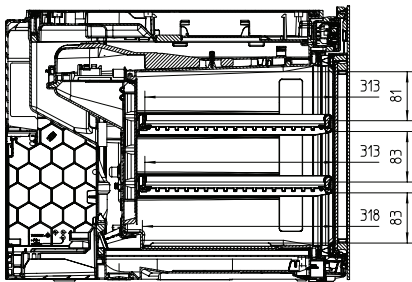

## KWT 7112 iG

Vgradna vinska vitrina

z reškami FlexiFrame Plus in mehanizmom Push2open za zahtevne ljubitelje vina

KWT7112 iG, \*Footnote (Sketch)

KWT7112 iG (Sketch)

KWT7112 iG, \*Footnote (Sketch)

KWT7112iG, KWT6112iG, Interior dimensions (Installation drawings)