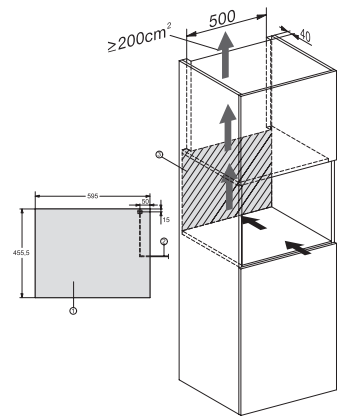

Priložena oprema

Filtri Active AirClean

•

KWT 7112 iG

Vgradna vinska vitrina

z rešetkami FlexiFrame Plus in mehanizmom Push2open za zahtevne ljubitelje vina

KWT7112 iG, *Footnote (Sketch)

KWT7112 iG (Sketch)

KWT7112 iG, *Footnote (Sketch)

KWT7112iG, KWT6112iG, Interior dimensions (Installation drawings)