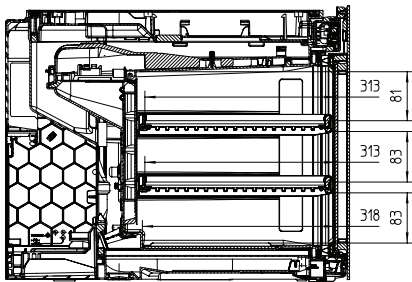

Priložena oprema

Filtri Active AirClean

•

KWT 7112 iG

Vgradna vinska vitrina

z rešetkami FlexiFrame Plus in mehanizmom Push2open za zahtevne ljubitelje vina

KWT7112 iG, *Footnote (Sketch)

KWT7112 iG (Sketch)

KWT7112 iG, *Footnote (Sketch)

KWT7112iG, KWT6112iG, Interior dimensions (Installation drawings)