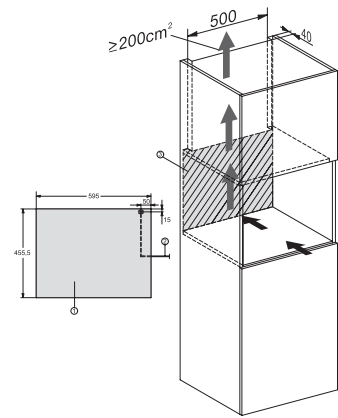

Priložena oprema

Filtri Active AirClean

•

KWT 7112 iG

Vgradna vinska vitrina

z reškami FlexiFrame Plus in mehanizmom Push2open za zahtevne ljubitelje vina

KWT7112 iG, *Footnote (Sketch)

KWT7112 iG (Sketch)

KWT7112 iG, *Footnote (Sketch)

KWT7112iG, KWT6112iG, Interior dimensions (Installation drawings)