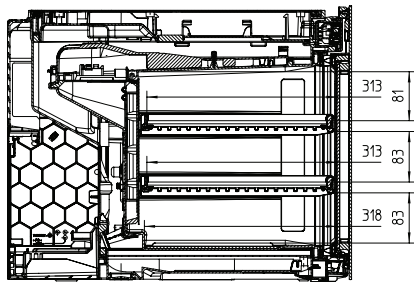

Priložena oprema

Filtri Active AirClean

•

KWT 7112 iG

Vgradna vinska vitrina

z reškami FlexiFrame Plus in mehanizmom Push2open za zahtevne ljubitelje vina

KWT7112 iG, *Footnote (Sketch)

KWT7112 iG (Sketch)

KWT7112 iG, *Footnote (Sketch)

KWT7112iG, KWT6112iG, Interior dimensions (Installation drawings)