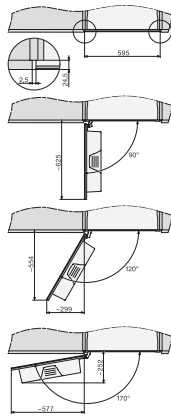

CVA 7845

Vgradni kavni avtomat s sistemom DirectWater
v združljivem dizajnu s funkcijama CoffeeSelect in AutoDescalce za najzahtevnejše

CVA7000, side view (*footnote) (installation drawing)

CVA7000, top view (installation drawings)