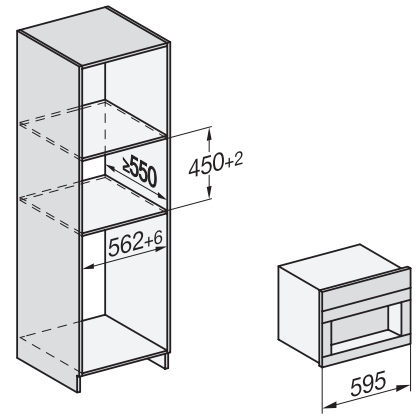

CVA 7845

Vgradni kavni avtomat s sistemom DirectWater
v združljivem dizajnu s funkcijama CoffeeSelect in AutoDescalce za najzahtevnejše

CVA7000, side view (*footnote) (installation drawing)

CVA7000, top view (installation drawings)