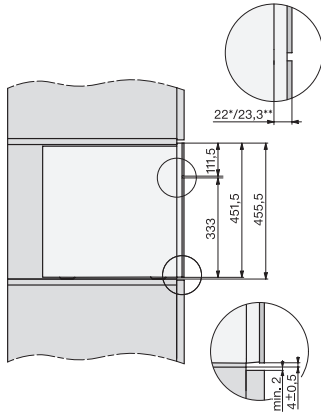

CVA 7440

Vgradni kavni avtomat

v združljivem dizajnu s patentiranim CupSensorjem za največji užitek ob kavi

CVA7000, side view (*footnote) (installation drawing)