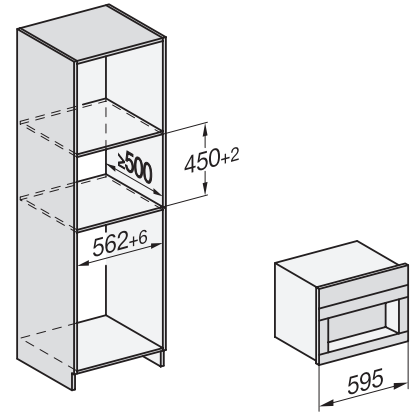

CVA7000 (installation drawings)