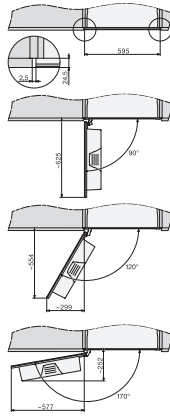

CVA 7440

Vgradni kavni avtomat

v združljivem dizajnu s patentiranim CupSensorjem za največji užitek ob kavi

CVA7000, side view (\*footnote) (installation drawing)

CVA7000, top view (installation drawings)