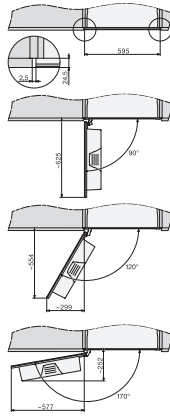

CVA 7440

Vgradni kavni avtomat

v združljivem dizajnu s patentiranim CupSensorjem za največji užitek ob kavi

CVA7000, side view (*footnote) (installation drawing)

CVA7000, top view (installation drawings)

CVA7000 (installation drawings)