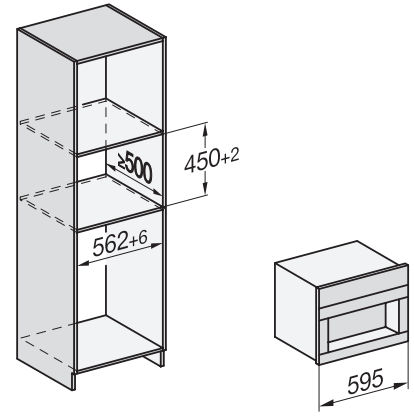

CVA 7440

Vgradni kavni avtomat

v združljivem dizajnu s patentiranim CupSensorjem za največji užitek ob kavi

CVA7000, side view (*footnote) (installation drawing)

CVA7000, top view (installation drawings)

CVA7000 (installation drawings)