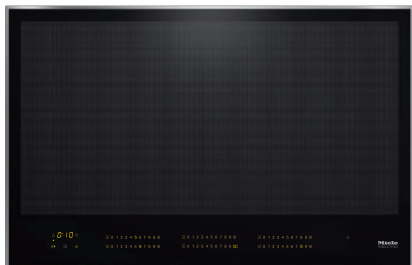

KM 7678 FR

Indukcijska plošča, neodvisna od pečice

s širino 806 mm in indukcijo po celotni površini za maksimalno fleksibilnost

- Intuitivna hitra izbira s številčnimi lestvicami – SmartSelect
- Inteligentno prepoznavanje posode – za do 6 posod
- Jeklen okvir za vgradnjo z naleganjem na pult
- Velik spekter moči – funkcija ohranjanja toplote in TwinBooster
- Komunikacija z napo – avtomatska funkcija Con@ctivity

EAN: 4002516149040 / Številka materiala: 11128740 / Številka starega materiala: 26767800D

Vrsta gretja	
Vrsta gretja	Indukcija
Izvedba	
Neodvisna od podpultne pečice	•
Dizajn	
Elegantna steklokeramična površina	•
Barva steklokeramike	Črna
Okvir iz plemenitega jekla po celotnem obsegu	•
Vgradnja z naleganjem na pult	•
Oprema kuhalnih polj	
Število kuhalnih območij	1
Maksimalno število posod	6
1. kuhalno polje/območje	
Položaj	poljubno
Vrsta	Cela površina
Velikost v mm	740x380
Maks. moč funkcije Booster v W	3300
Maks. moč v W	2600
Maks. moč funkcije TwinBooster v W	3650
Udobna uporaba	
Miele@home	•
Upravljanje s senzorskimi tipkami	SmartSelect
Avtomatska funkcija Con@ctivity 3.0	•
Prepoznavanje prisotnosti in velikosti posode	•
Barva prikaza	Rumena
Avtomatsko kuhanje	•
Ohranjanje toplote	•
Stop&Go-Funktion	•
Funkcija Recall	•
Avtomatski izklop	•
Individualne možnosti nastavitve (npr. zvočnih signalov)	•
Inteligentno prepoznavanje posode	•
Element za namestitve	•
Zaščita med brisanjem	•
Nastavljiv zvočni signal	•
Učinkovitost in trajnostnost	
Poraba električne energije v stanju izključenosti v W	0,5
Poraba električne energije v stanju pripravljenosti v W	1,0
Poraba električne energije v omrežnem stanju pripravljenosti v W	2,0
Čas do avtomatskega preklopa v stanje izključenosti v min	20
Čas do avtomatskega preklopa v stanje pripravljenosti v min	20
Čas do avtomatskega preklopa v omrežno stanje pripravljenosti v min	20
Enostavno čiščenje	
Steklokeramika, enostavna za čiščenje	•
Varnost	
Varnostni izklop	•
Funkcija fiksiranja nastavitvev	•
Zapora vklopa	•