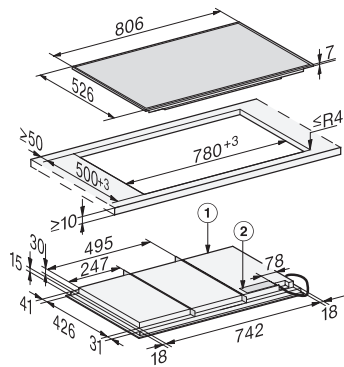

KM 7678 FR

Indukcijska plošča, neodvisna od pečice

s širino 806 mm in indukcijo po celotni površini za maksimalno fleksibilnost

EAN: 4002516149040 / Številka materiala: 11128740 /
Številka starega materiala: 26767800D

Vgrajen hladilni ventilator	•
Zaščita pred pregretjem	•
Prikaz preostale toplote	•
Tehnični podatki	
Mere (V x Š x G) v mm	52 x 806 x 526
Mere v mm (širina)	806
Mere v mm (višina)	52
Mere v mm (globina)	526
Mera izreza v mm (širina) pri plošči, ki nalega na pult	780
Mera izreza v mm (globina) pri plošči, ki nalega na pult	500
Vgradna višina s priključno omarico v mm	45
Teža v kg	19
Skupna priključna moč v kW	11,00
Dolžina priključnega kabla v m	1,4
Napetost v V	230
Frekvenca v Hz	50-60
Priložena oprema	
Priključni kabel	Da

KM 7678 FR

Indukcijska plošča, neodvisna od pečice
s širino 806 mm in indukcijo po celotni površini za maksimalno fleksibilnost

KM 7678FR (installation drawings)