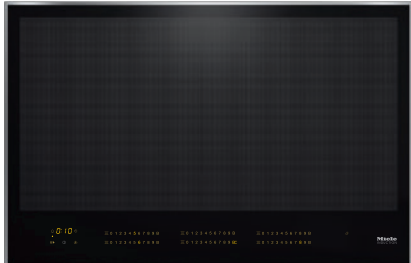

KM 7678 FR

Indukcijska plošča, neodvisna od pečice

s širino 806 mm in indukcijo po celotni površini za maksimalno fleksibilnost

EAN: 4002516149040 / Številka materiala: 11128740 /
Številka starega materiala: 26767800D

Vgrajen hladilni ventilator	•
Zaščita pred pregretjem	•
Prikaz preostale toplote	•
Tehnični podatki	
Mere (V x Š x G) v mm	52 x 806 x 526
Mere v mm (širina)	806
Mere v mm (višina)	52
Mere v mm (globina)	526
Mera izreza v mm (širina) pri plošči, ki nalega na pult	780
Mera izreza v mm (globina) pri plošči, ki nalega na pult	500
Vgradna višina s priključno omarico v mm	45
Teža v kg	19
Skupna priključna moč v kW	11,00
Dolžina priključnega kabla v m	1,4
Napetost v V	230
Frekvenca v Hz	50-60
Priložena oprema	
Priključni kabel	Da