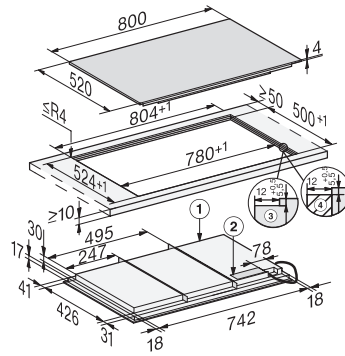

Zapora vklopa	•
Vgrajen hladilni ventilator	•
Zaščita pred pregretjem	•
Prikaz preostale toplote	•
Tehnični podatki	
Mere (V x Š x G) v mm	51 x 800 x 520
Mere v mm (širina)	800
Mere v mm (višina)	51
Mere v mm (globina)	520
Mera izreza v mm (širina) pri plošči, ki nalega na pult	780
Mera izreza v mm (globina) pri plošči, ki nalega na pult	500
Vgradna višina s priključno omarico v mm	51
Notranja mera izreza v mm (širina) pri ploski vgradnji	780
Notranja mera izreza v mm (globina) pri ploski vgradnji	500
Teža v kg	19
Zunanja mera izreza v mm (širina) pri ploski vgradnji	804
Zunanja mera izreza v mm (globina) pri ploski vgradnji	524
Skupna priključna moč v kW	11,00
Dolžina priključnega kabla v m	1,4
Napetost v V	230
Frekvenca v Hz	50-60
Priložena oprema	
Priključni kabel	Da

KM 7678 FL

Indukcijska plošča, neodvisna od pečice

s širino 800 mm in indukcijo po celotni površini za maksimalno fleksibilnost

KM7678FL, KM7678-2FL, KM7878FL, KM7878-1FLDiamond, KM7878-2FLDiamond – onset installation (installation drawings)