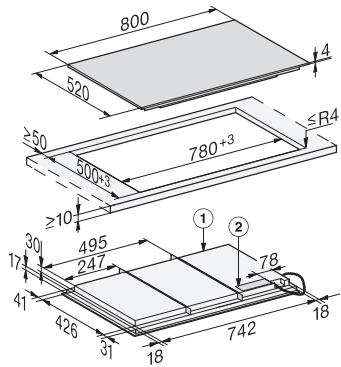

KM 7678 FL

Indukcijska plošča, neodvisna od pečice

s širino 800 mm in indukcijo po celotni površini za maksimalno fleksibilnost

EAN: 4002516149033 / Številka materiala: 11128730 /
Številka starega materiala: 26767870D

Zapora vklopa	•
Vgrajen hladilni ventilator	•
Zaščita pred pregretjem	•
Prikaz preostale toplote	•
Tehnični podatki	
Mere (V x Š x G) v mm	51 x 800 x 520
Mere v mm (širina)	800
Mere v mm (višina)	51
Mere v mm (globina)	520
Mera izreza v mm (širina) pri plošči, ki nalega na pult	780
Mera izreza v mm (globina) pri plošči, ki nalega na pult	500
Vgradna višina s priključno omarico v mm	51
Notranja mera izreza v mm (širina) pri ploski vgradnji	780
Notranja mera izreza v mm (globina) pri ploski vgradnji	500
Teža v kg	19
Zunanja mera izreza v mm (širina) pri ploski vgradnji	804
Zunanja mera izreza v mm (globina) pri ploski vgradnji	524
Skupna priključna moč v kW	11,00
Dolžina priključnega kabla v m	1,4
Napetost v V	230
Frekvenca v Hz	50-60
Priložena oprema	
Priključni kabel	Da

KM 7678 FL

Indukcijska plošča, neodvisna od pečice

s širino 800 mm in indukcijo po celotni površini za maksimalno fleksibilnost

KM7678FL, KM7678-2FL, KM7878FL, KM7878-1FLDiamond, KM7878-2FLDiamond – onset installation (installation drawings)