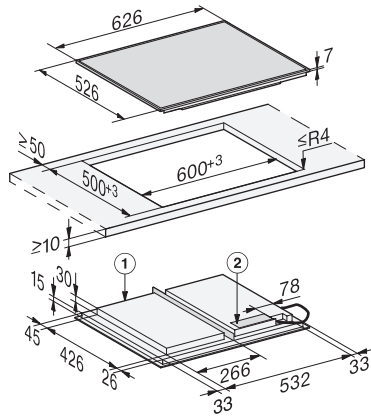

KM 7667 FR

Indukcijska plošča, neodvisna od pečice

s širino 626 mm in indukcijo po celotni površini za veliko fleksibilnost

EAN: 4002516149019 / Številka materiala: 11128710 /
Številka starega materiala: 26766700D

Vgrajen hladilni ventilator	•
Zaščita pred pregretjem	•
Prikaz preostale toplote	•
Tehnični podatki	
Mere (V x Š x G) v mm	52 x 626 x 526
Mere v mm (širina)	626
Mere v mm (višina)	52
Mere v mm (globina)	526
Mera izreza v mm (širina) pri plošči, ki nalega na pult	600
Mera izreza v mm (globina) pri plošči, ki nalega na pult	500
Vgradna višina s priključno omarico v mm	45
Teža v kg	14
Skupna priključna moč v kW	7,30
Dolžina priključnega kabla v m	1,4
Napetost v V	230
Frekvenca v Hz	50-60
Priložena oprema	
Priključni kabel	Da

KM 7667 FR

Indukcijska plošča, neodvisna od pečice
s širino 626 mm in indukcijo po celotni površini za veliko fleksibilnost

KM 7667 FR (installation drawings)