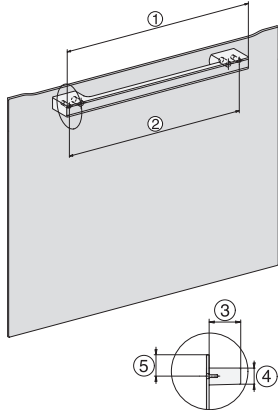

DGM 7440

Parna pečica z mikrovalovi

za zdravo kuhanje in hitro pogrevanje s povezavo v omrežje

DG7x40, DGC7x4x, DGC7x6x, DG7635, DGM7x4x, DO7, H2860B/BP, H7240BM, H7x40BM, H7x4xB/BP, H7x6xB/BP, installation drawings