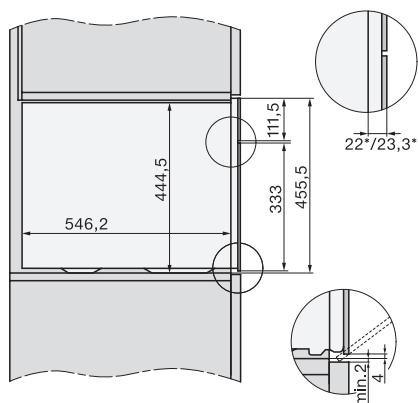

DG7xxx, DGM7xxx, installation drawings

DG7x4x, DGM7x4x, installation drawings

DG 7440

Vgradna parna pečica

za zdravo kuhanje z avtomatskimi programi, povezavo in kuhanjem sous-vide

DG7x4x, DGM7x4x, DG7x4x-55, DGM7x4x-55, installation drawings